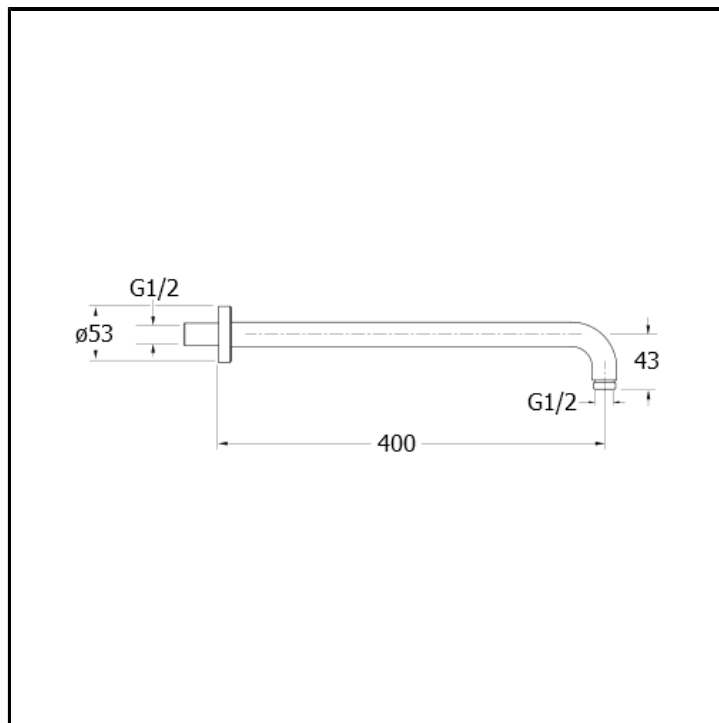

40 cm wall shower arm