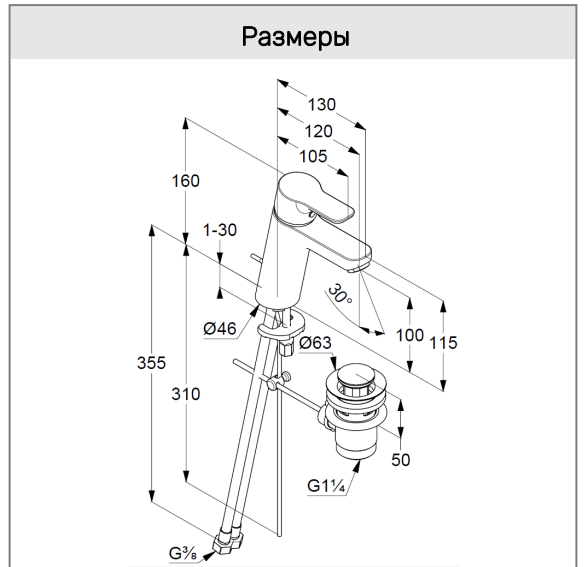

**KLUDI PURE&EASY WHITE**

однорычажный смеситель на умывальник 100 DN 15

**№ арт.:**

37 290 91 65

**Поверхн.:**

91 белый/хром

**Описание:**

однорычажный смеситель на умывальник 100  
литой рычаг  
монтаж на одно отверстие  
расход воды 7 л/мин при давлении 3 бара  
аэратор M 24 x 1  
керамический картридж  
с ограничителем горячей воды  
донный клапан G 1 ¼  
система быстрого монтажа  
гибкая подводка G 3/8

**Фото**

**Размеры**

**График расхода воды**