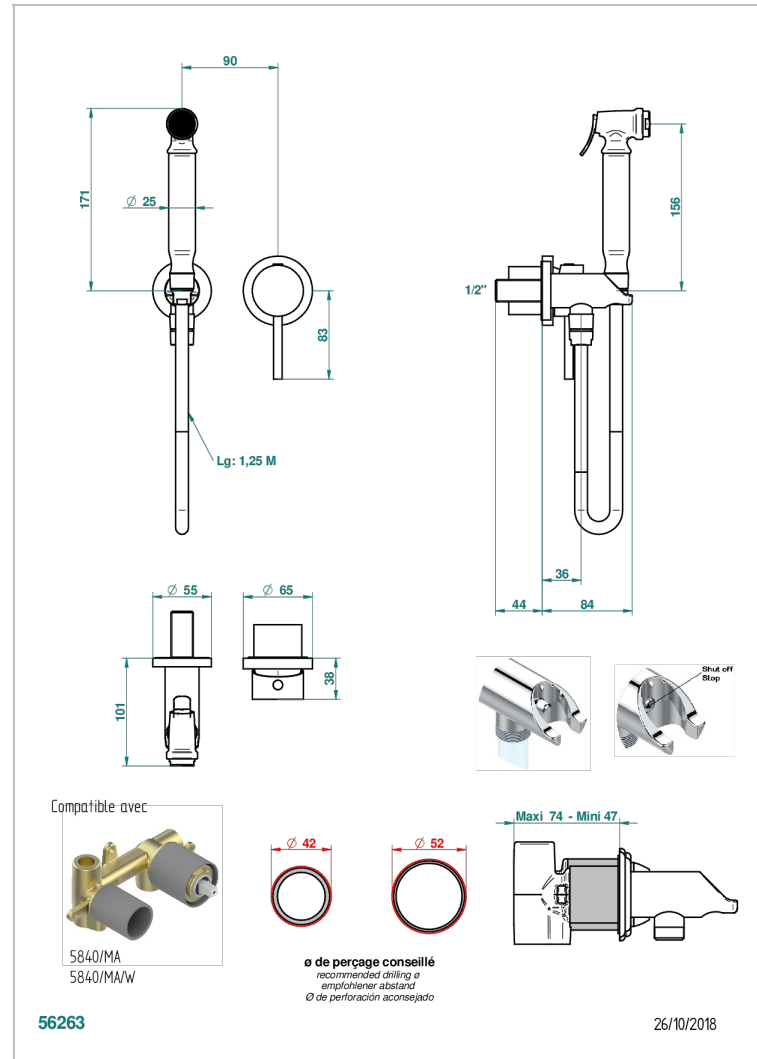

NANO С РУКОЯТКАМИ

G5B-5840/MBG

THG[®]
PARIS

Комплект для душа, включающий смеситель, армированный шланг 1 м 25 см, ручной душ с курковым распылителем, выход из стены и предохранительный запорный клапан

ХАРАКТЕРИСТИКИ

- Nano с ручьятками
- Комплект для душа, включающий смеситель, армированный шланг 1 м 25 см, ручной душ с курковым распылителем, выход из стены и предохранительный запорный клапан

ТЕХНИЧЕСКИЕ ХАРАКТЕРИСТИКИ

- Recommandé : 3 bars (max. 5 bars) - Advised : 43,5 psi (max. 72 psi)
- 9,5 l/min à 3 bars (2.5 gpm at 43.5 psi)

СВЯЗАННЫЕ ТОВАРНЫЕ ПОЗИЦИИ

- Ref. G00-5840/MA Внутренняя часть для гигиенического душа со смесителем, усил. шлангом и лейкой с клапаном