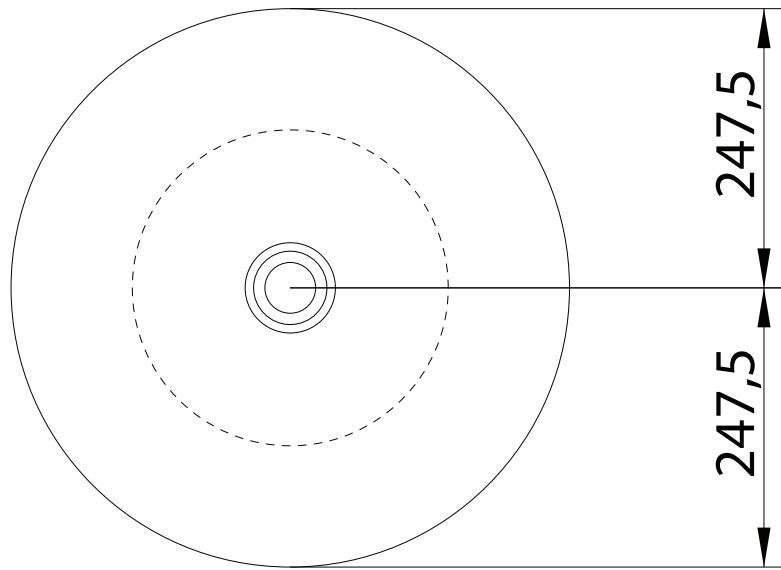

ELITE ROUND

CODE : L601

DATE : 15_07_2014

DESIGN : AeT UFFICIO TECNICO