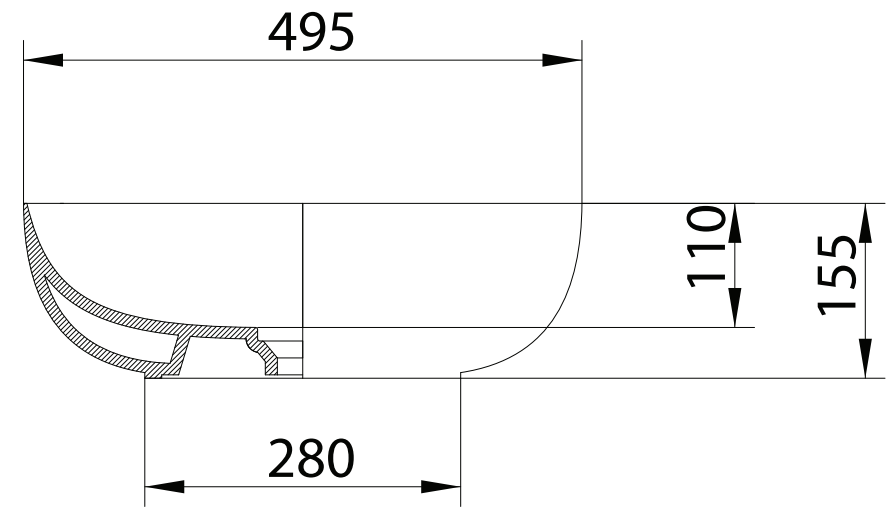

ELITE ROUND

CODE : L601

DATE : 15_07_2014

DESIGN : AeT UFFICIO TECNICO