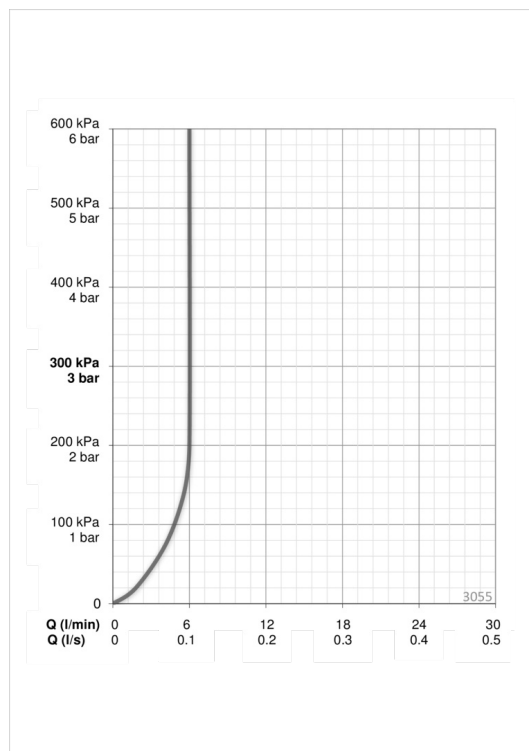

EAN: 6414150082566
static.oras.com/3055

Смеситель для умывальника (на три отверстия) в комплекте. Фиксированный излив, аэратор и отдельные рукоятки регулировки горячей и холодной воды.

- Washbasin
- Двухрычажный
- Монтаж на поверхность
- Хром
- Удерживаемый давлением аэратор, Встроенный аэратор
- Двухрычажный смеситель
- Рычажный донный клапан

ТЕХНИЧЕСКИЕ ДАННЫЕ

Параметры расхода воды

Расход воды (300 кПа) (с ограничителем потока)	0.1 l/s
Потеря давления при расходе 0.1 л/с	100 кПа

Технические характеристики

Относительный диаметр	DN15
Подключение горячей воды	max. +80°C
Рабочее давление	50 - 1000 кПа
Установочные размеры	G1/2
Длина/расстояние	141 mm
Материал	Латунь

Regulations

Стандарт EN	EN 200
Уровень шума	I (ISO 3822)