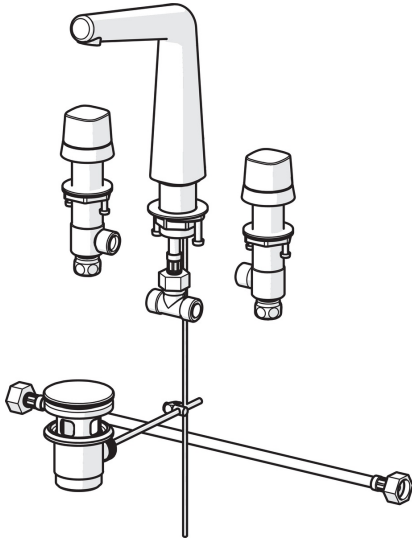

EAN: 6414150082566
static.oras.com/3055

Смеситель для умывальника (на три отверстия) в комплекте. Фиксированный излив, аэратор и отдельные рукоятки регулировки горячей и холодной воды.

- Washbasin
- Двухрычажный
- Монтаж на поверхность
- Хром
- Удерживаемый давлением аэратор, Встроенный аэратор
- Двухрычажный смеситель
- Рычажный донный клапан

ТЕХНИЧЕСКИЕ ДАННЫЕ

Параметры расхода воды

Расход воды (300 кПа) (с ограничителем потока)	0.1 l/s
Потеря давления при расходе 0.1 л/с	100 кПа

Технические характеристики

Относительный диаметр	DN15
Подключение горячей воды	max. +80°C
Рабочее давление	50 - 1000 кПа
Установочные размеры	G1/2
Длина/расстояние	141 mm
Материал	Латунь

Regulations

Стандарт EN	EN 200
Уровень шума	I (ISO 3822)

Запасные части

SP3055

Название	Код
01 Гибкая подводка, L=430, G1/2xG1/2	1000155/2
02 O-кольцо, 13X2	602627/10
03 Аэратор, M18.5x1, T1	602671V
04 Комплект крепежных частей	602629V
05 Гибкая подводка, L=160, G1/2-M10x1	1000136V
06 Подъемный стержень	602634V
07 Рукоятка	1003072V
08 Рукоятка	1003073V
09 крепежную гайку	1001939V
10 Управляющий клапан, G1/2, SW17	602631V
11 Адаптер Белый	602632V
12 Комплект крепежных частей	602626V
13 Управляющий клапан, G1/2	602633V