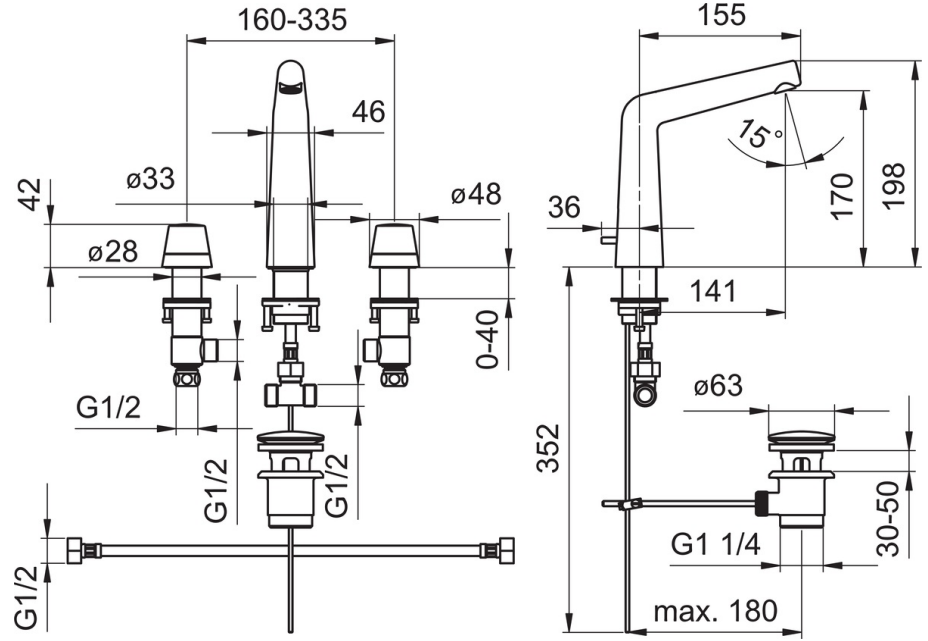

EAN: 6414150082566
static.oras.com/3055

Смеситель для умывальника (на три отверстия) в комплекте. Фиксированный излив, аэратор и отдельные рукоятки регулировки горячей и холодной воды.

- Washbasin
- Двухрычажный
- Монтаж на поверхность
- Хром
- Удерживаемый давлением аэратор, Встроенный аэратор
- Двухрычажный смеситель
- Рычажный донный клапан

ТЕХНИЧЕСКИЕ ДАННЫЕ

Параметры расхода воды

Расход воды (300 кПа) (с ограничителем потока)	0.1 l/s
Потеря давления при расходе 0.1 л/с	100 кПа

Технические характеристики

Относительный диаметр	DN15
Подключение горячей воды	max. +80°C
Рабочее давление	50 - 1000 кПа
Установочные размеры	G1/2
Длина/расстояние	141 mm
Материал	Латунь

Regulations

Стандарт EN	EN 200
Уровень шума	I (ISO 3822)

Запасные части

SP3055

Название	Код
01 Гибкая подводка, L=430, G1/2xG1/2	1000155/2
02 O-кольцо, 13X2	602627/10
03 Аэратор, M18.5x1, T1	602671V
04 Комплект крепежных частей	602629V
05 Гибкая подводка, L=160, G1/2-M10x1	1000136V
06 Подъемный стержень	602634V
07 Рукоятка	1003072V
08 Рукоятка	1003073V
09 крепежную гайку	1001939V
10 Управляющий клапан, G1/2, SW17	602631V
11 Адаптер Белый	602632V
12 Комплект крепежных частей	602626V
13 Управляющий клапан, G1/2	602633V