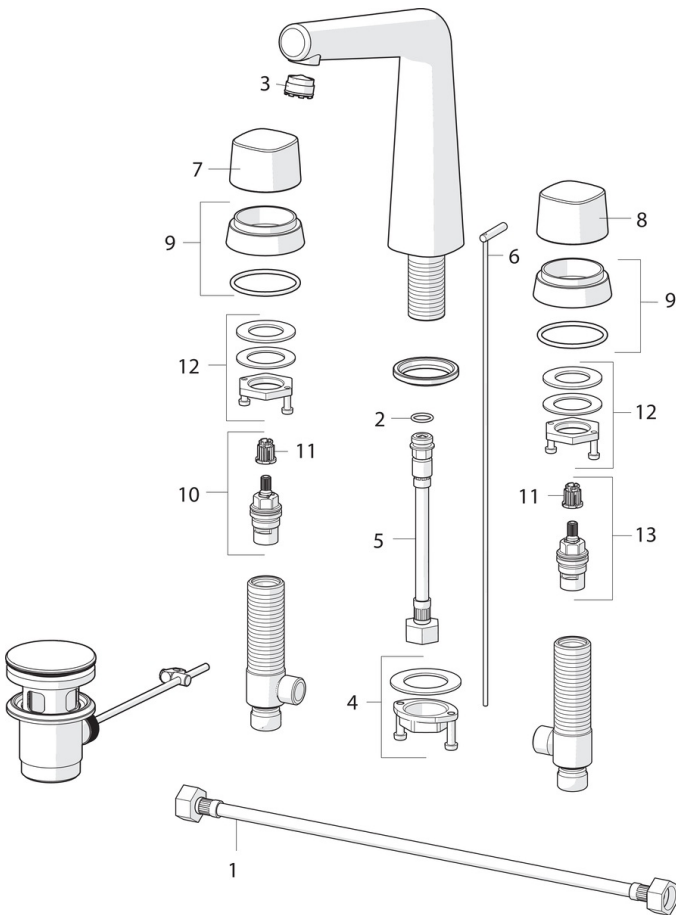

EAN: 6414150082566
static.oras.com/3055

Смеситель для умывальника (на три отверстия) в комплекте. Фиксированный излив, аэратор и отдельные рукоятки регулировки горячей и холодной воды.

- Washbasin
- Двухрычажный
- Монтаж на поверхность
- Хром
- Удерживаемый давлением аэратор, Встроенный аэратор
- Двухрычажный смеситель
- Рычажный донный клапан

ТЕХНИЧЕСКИЕ ДАННЫЕ

Параметры расхода воды

Расход воды (300 кПа) (с ограничителем потока)	0.1 l/s
Потеря давления при расходе 0.1 л/с	100 кПа

Технические характеристики

Относительный диаметр	DN15
Подключение горячей воды	max. +80°C
Рабочее давление	50 - 1000 кПа
Установочные размеры	G1/2
Длина/расстояние	141 mm
Материал	Латунь

Regulations

Стандарт EN	EN 200
Уровень шума	I (ISO 3822)

Запасные части

SP3055

Название	Код
01 Гибкая подводка, L=430, G1/2xG1/2	1000155/2
02 O-кольцо, 13X2	602627/10
03 Аэратор, M18.5x1, T1	602671V
04 Комплект крепежных частей	602629V
05 Гибкая подводка, L=160, G1/2-M10x1	1000136V
06 Подъемный стержень	602634V
07 Рукоятка	1003072V
08 Рукоятка	1003073V
09 крепежную гайку	1001939V
10 Управляющий клапан, G1/2, SW17	602631V
11 Адаптер Белый	602632V
12 Комплект крепежных частей	602626V
13 Управляющий клапан, G1/2	602633V