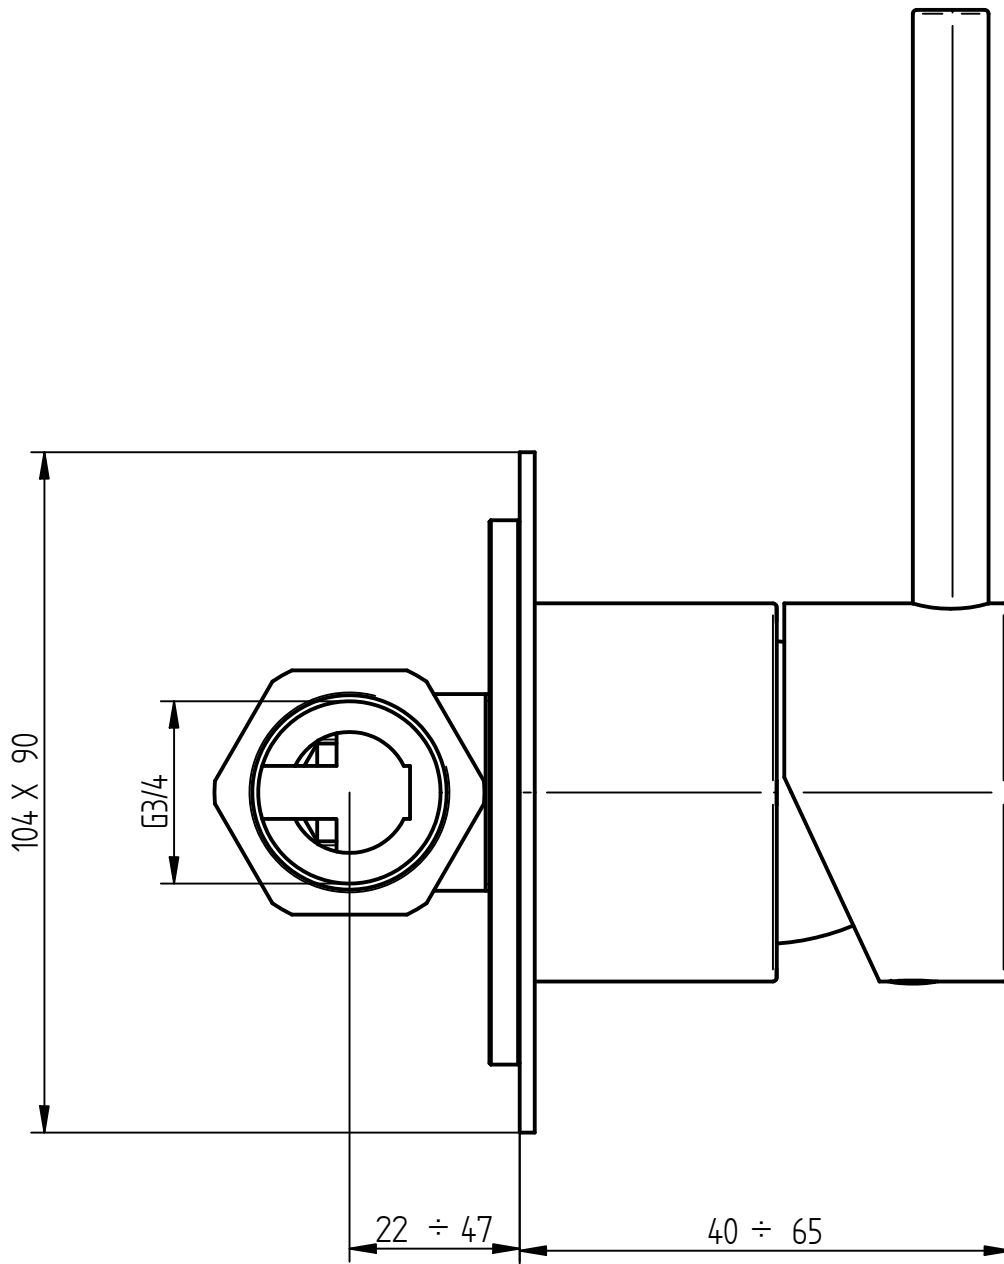

rubinetti d'autore
made in Italy

Articolo

8308/E+654032 o 654033

Descrizione

Rubinetto d'arresto 1/2" c/swarovski

BELLOSTA
rubinetterie

rubinetti d'autore
made in Italy

Articolo

8308/1/E+654034 o 654035

Descrizione

Rubinetto d'arresto 3/4" c/swarovski