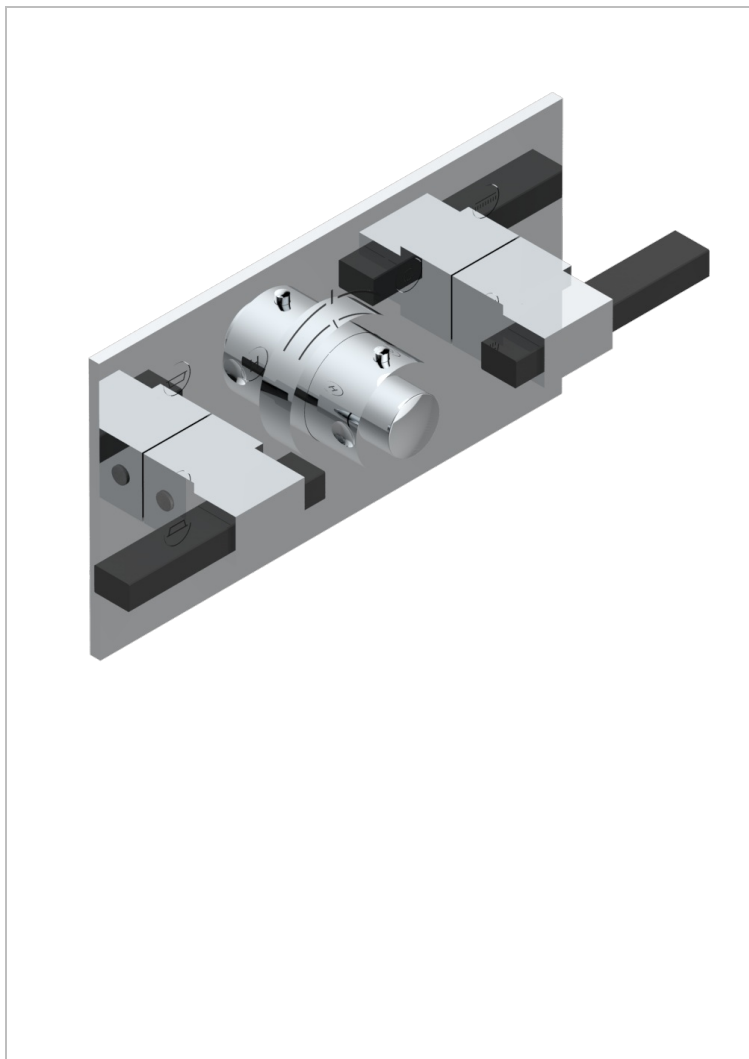

# MARINA С ЧЕРНЫМ ОНИКСОМ

A60-5401BEH

Накладка с ручкой регулировки температуры и двумя маховиками для термостатического смесителя с горизонтальной установкой

THG<sup>®</sup>  
PARIS

## ХАРАКТЕРИСТИКИ

- Marina с чёрным ониксом
- Накладка с ручкой регулировки температуры и двумя маховиками для термостатического смесителя с горизонтальной установкой