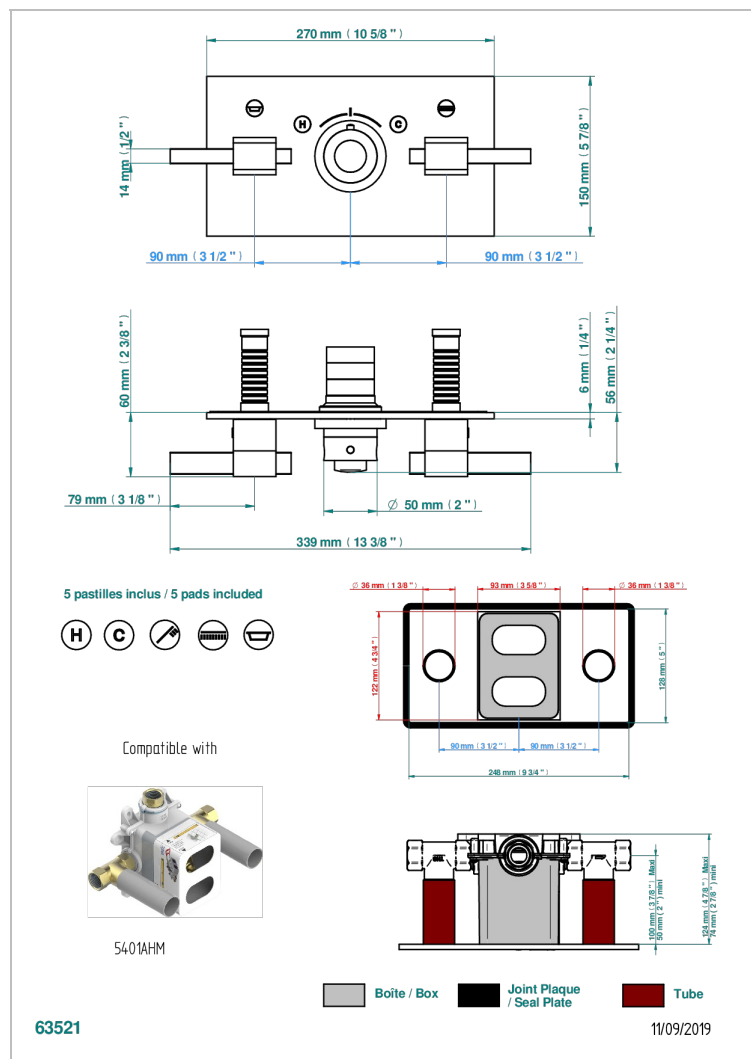

# MARINA С ЧЕРНЫМ ОНИКСОМ

A60-5401BEH

Накладка с ручкой регулировки температуры и двумя маховиками для термостатического смесителя с горизонтальной установкой

THG<sup>®</sup>  
PARIS

## ХАРАКТЕРИСТИКИ

- Marina с чёрным ониксом
- Накладка с ручкой регулировки температуры и двумя маховиками для термостатического смесителя с горизонтальной установкой