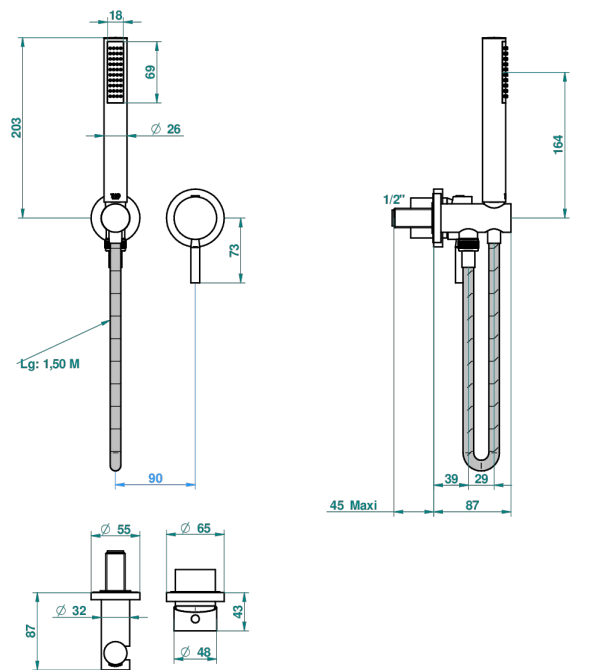

АНОА С ЧЕРНЫМИ РОГОВЫМИ ВСТАВКАМИ

G5D-6561B

Trim only for wall mixer with complete handshower on hook

Compatible avec

5840/MA

5840/MA/W

Maxi 74 - Mini 47

51794

08/03/2019

ХАРАКТЕРИСТИКИ

- Аноа с чёрными роговыми вставками
- Trim only for wall mixer with complete handshower on hook

ДОСТУПНЫЕ ВАРИАНТЫ ПОКРЫТИЙ

Аранья (чёрный никель) - D24
Золото - F01
Матовое золото - F07
Матовое светлое золото - F31
Матовый никель - C01
Матовый хром - C02

Никель - B01
Розовое золото - F27
Сатинированное золото - F03
Сатинированный хром - C03
Светлое золото - F30
Серебро с родием - F18

Состаренный никель - H28
Хром - A02
Хром/золото - G02