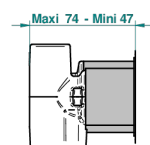

Maxi 74 - Mini 47

51794

08/03/2019

ХАРАКТЕРИСТИКИ

- Аноа с чёрными роговыми вставками
- Trim only for wall mixer with complete handshower on hook

ДОСТУПНЫЕ ВАРИАНТЫ ПОКРЫТИЙ

Аранья (чёрный никель) - D24
Золото - F01
Матовое золото - F07
Матовое светлое золото - F31
Матовый никель - C01
Матовый хром - C02

Никель - B01
Розовое золото - F27
Сатинированное золото - F03
Сатинированный хром - C03
Светлое золото - F30
Серебро с родием - F18

Состаренный никель - H28
Хром - A02
Хром/золото - G02