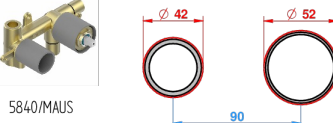

Maxi 74 - Mini 47

51794

08/03/2019

ХАРАКТЕРИСТИКИ

- Аноа с чёрными роговыми вставками
- Trim only for wall mixer with complete handshower on hook

ДОСТУПНЫЕ ВАРИАНТЫ ПОКРЫТИЙ

Аранья (чёрный никель) - D24
Золото - F01
Матовое золото - F07
Матовое светлое золото - F31
Матовый никель - C01
Матовый хром - C02

Никель - B01
Розовое золото - F27
Сатинированное золото - F03
Сатинированный хром - C03
Светлое золото - F30
Серебро с родием - F18

Состаренный никель - H28
Хром - A02
Хром/золото - G02