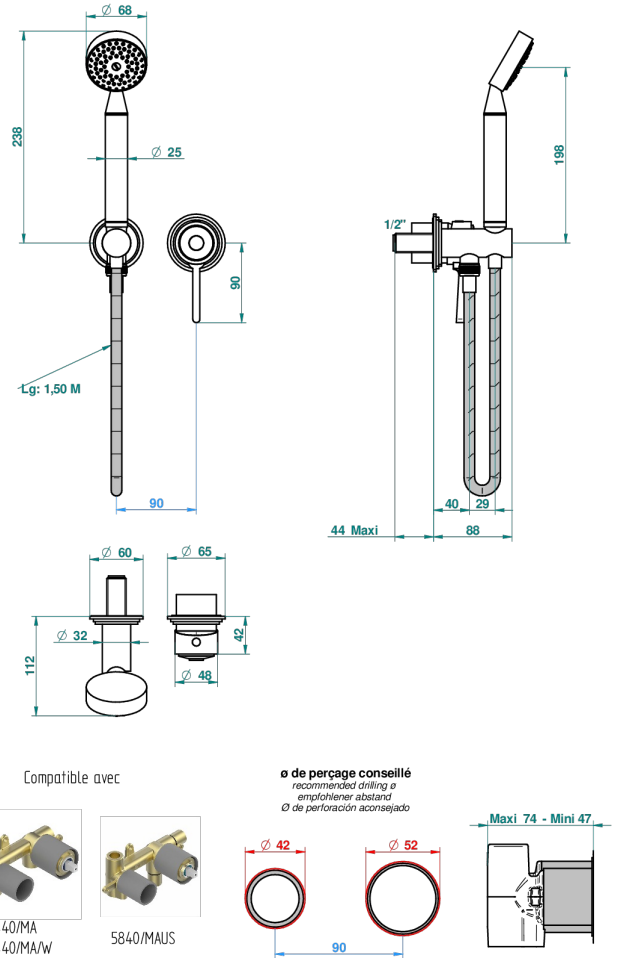

# FRIVOLE С РУКОЯТКАМИ

G2S-6561B

Trim only for wall mixer with complete handshower on hook

50601

31/01/2019

## ХАРАКТЕРИСТИКИ

- Frivole с рукоятками
- Trim only for wall mixer with complete handshower on hook

## ТЕХНИЧЕСКИЕ ХАРАКТЕРИСТИКИ

- Recommandé : 3 bars (max. 5 bars) - Advised : 43,5 psi (max. 72 psi)
- 9,5 l/min à 3 bars (2.5 gpm at 43.5 psi)