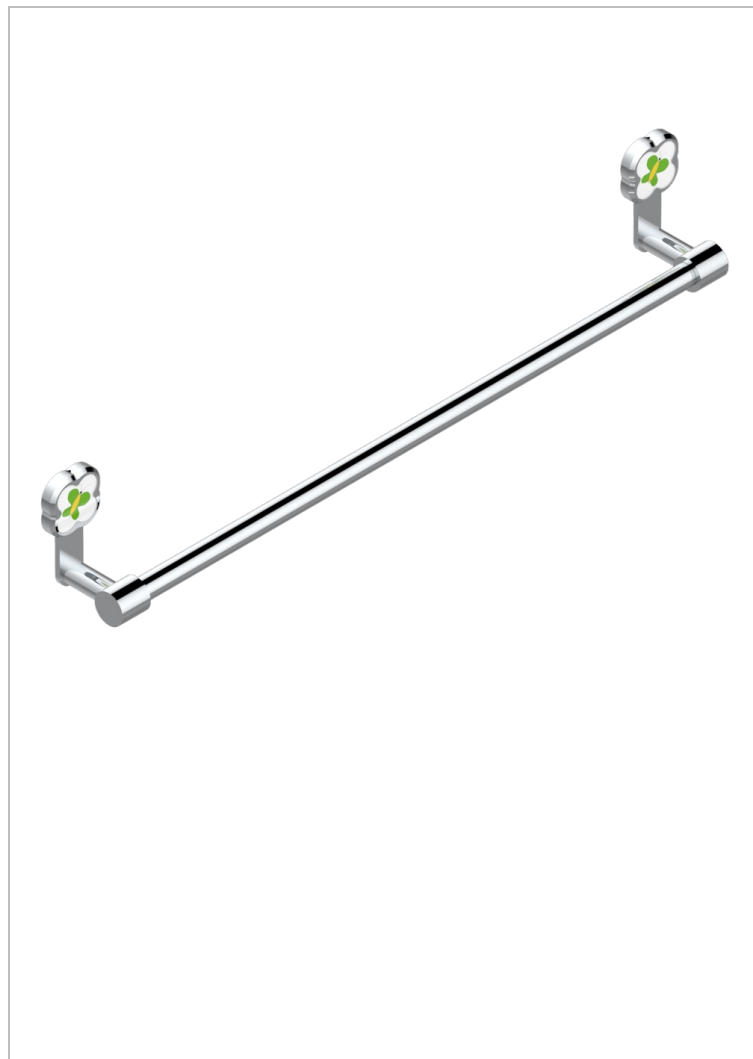

CAPUCINE ЗЕЛЕНЫИ С ПЛАТИНОВЫМ ДЕКОРОМ

A7E-520/60

Полотенцедержатель, длина 24"

ХАРАКТЕРИСТИКИ

- Capucine зелёный с платиновым декором
- Полотенцедержатель, длина 24"

ДОСТУПНЫЕ ВАРИАНТЫ ПОКРЫТИЙ

Blush PVD - H62
Graphite PVD - H64
Matt Umber PVD - H67
Matt blush PVD - H60
Matt graphite PVD - H65
Umber PVD - H66

Аранья (чёрный никель) - D24
Бронза - D01
Золото - F01
Матовая красная старинная медь - H07
Матовое золото - F07
Матовое светлое золото - F31

Матовый никель - C01
Матовый хром - C02
Никель - B01
Покрытие PVD бронза - F33
Покрытие PVD золотистый цвет - H52
Покрытие PVD латунь - H49

Покрытие PVD матовая бронза - F34
Покрытие PVD матовая латунь - H50
Покрытие PVD матовый золотистый - H53
Покрытие PVD матовый никель - H56
Покрытие PVD никель - H55
Розовое золото - F27

Сатинированное золото - F03
Сатинированное светлое золото - F32
Сатинированный хром - C03
Светлое золото - F30
Серебро с родием - F18
Состаренный никель - H28