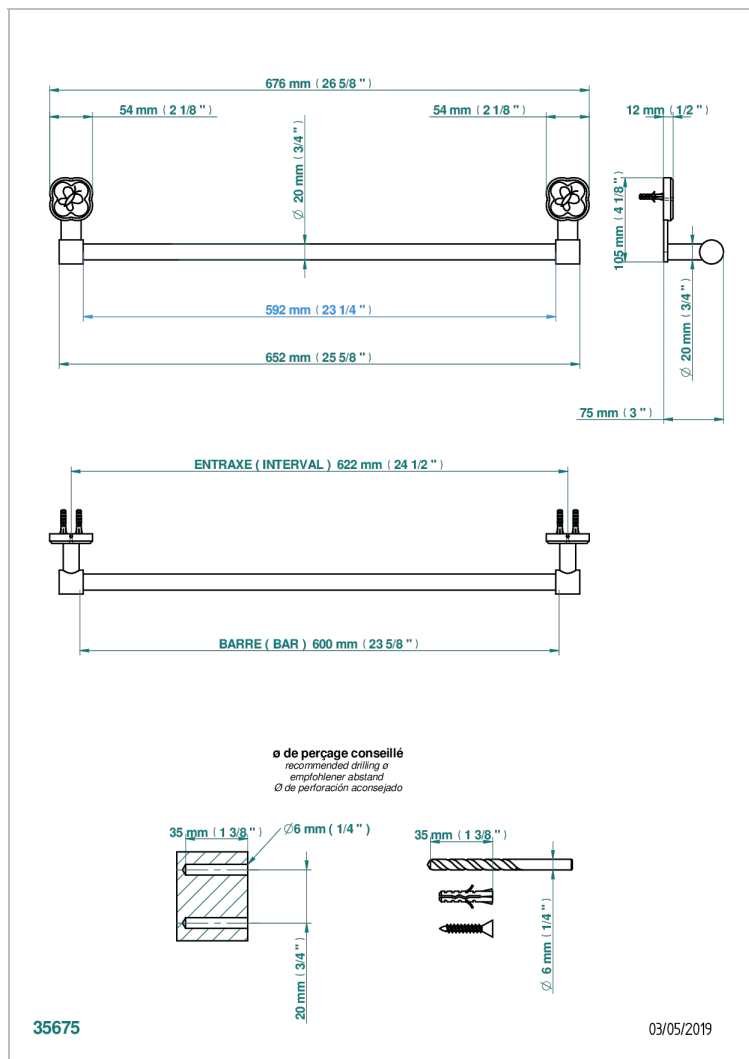

CAPUCINE ЗЕЛЕНЫИ С ПЛАТИНОВЫМ ДЕКОРОМ

A7E-520/60

Полотенцедержатель, длина 24"

ХАРАКТЕРИСТИКИ

- Capucine зелёный с платиновым декором
- Полотенцедержатель, длина 24"

ДОСТУПНЫЕ ВАРИАНТЫ ПОКРЫТИЙ

Blush PVD - H62
Graphite PVD - H64
Matt Umber PVD - H67
Matt blush PVD - H60
Matt graphite PVD - H65
Umber PVD - H66