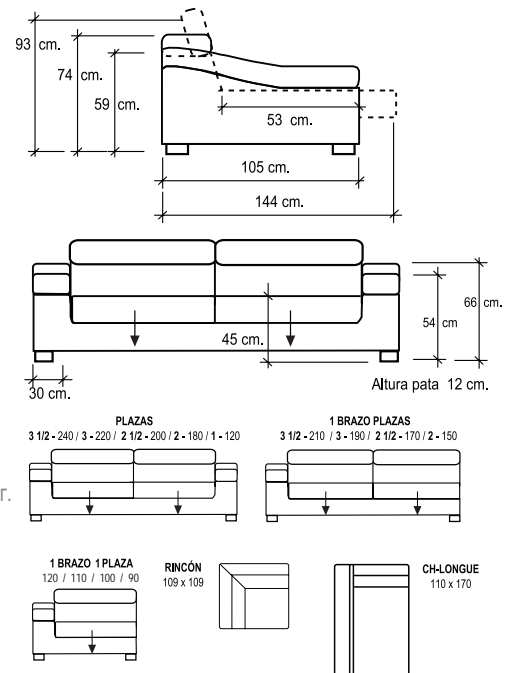

Технические характеристики

1. Деревянный каркас.
2. Ножки модель 316 или, на выбор, модель 304. Другие расцветки см. раздел «Модели ножек».
3. Модули с выдвигающимися сиденьями – на эластичных ремнях, фиксированные – на пружинах зигзаг.
4. Подвеска спинки на эластичных ремнях.
5. Каркас полностью покрыт полиуретановой пеной.
6. Сидение типа «А». Чехол съемный.
7. Подушка подголовника со съемным чехлом. Наполнение из полиуретановой сверхмягкой пены плотностью 20 кг/м³.
8. Тип шва стандартный для кожи: внахлест. Тип шва стандартный для ткани: простой.
  О других видах швов спрашивайте у консультанта.