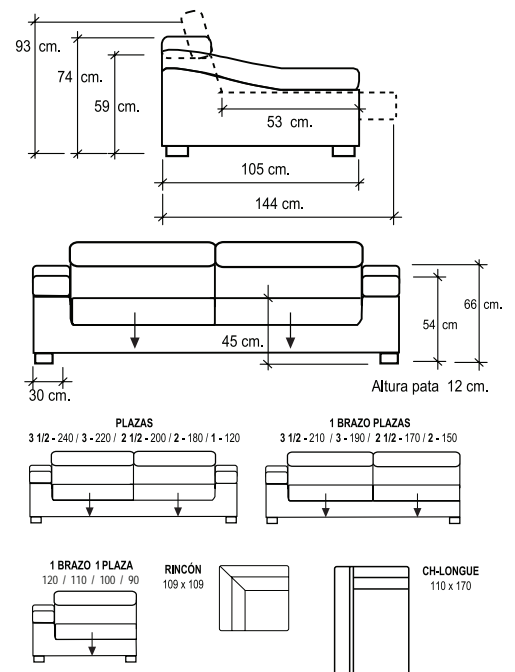

FICHA TÉCNICA / SPECIFICATIONS

1. Estructura de madera.
2. Pata modelo 316. Para otros colores dirigirse a Sección de Patas. Opcional: Pata modelo 304.
3. Suspensión de asientos por cincha elástica con asientos deslizantes. Con asientos fijos, suspensión de muelles en zigzag.
4. Suspensión de respaldos por cincha elástica.
5. Estructura completamente recubierta con espuma de poliuretano.
6. Asiento tipo "A". Desenfundable.
7. Cojines de cabezal desenfundables en espuma súper suave de 20Kg/m³ de densidad.
8. Costura estándar tapizado en piel: Pestaña.
  Costura estándar tapizado en tela: Sencilla.
  Para otras opciones de costura, consultar.

1. Solid wood frame.
2. Feet model 316. Please check the Feet Section to find out more colours. Opt: Feet Mod. 304.
3. Suspension by elastic webbing with sliding seats. With fixed seats, suspension by sinuous springs.
4. Backrest suspension by elastic webbing.
5. Frame fully covered with polyurethane foam.
6. Seat type "A". Removable cover.
7. Headrest cushions with removable cover and filled with 20Kg/m³ density ultra-soft foam.
8. Standard w/leather upholstery: Lapped seam.
  Standard w/fabric upholstery: Plain seam.
  Please ask for other optional seams.