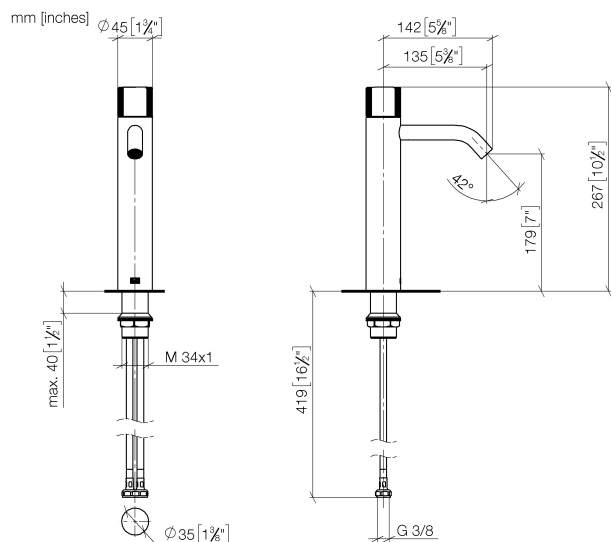

Умывальник - Meta

META PURE Смеситель для умывальника однорычажный с удлиненной ножкой без

Артикулный номер: 33 537 664-00

- вылет 135 мм
- прогрессивный картридж
- неподвижный излив
- круглая обогащенная воздухом струя
- высота смесителя 267 мм
- высота до аэратора 179 мм
- диаметр сверлёного отверстия 35 мм
- 2х напорный шланг М 8 х 1 винченый, испытанный на герметичность
- расход макс. 5,7 л/мин
- не содержит свинца
- Группа смесителей согл. DIN 4109: 1
- Для установки на накладных раковинах.

хром

размерный чертеж

Все величины в мм / дюймах = мм x 0,0394