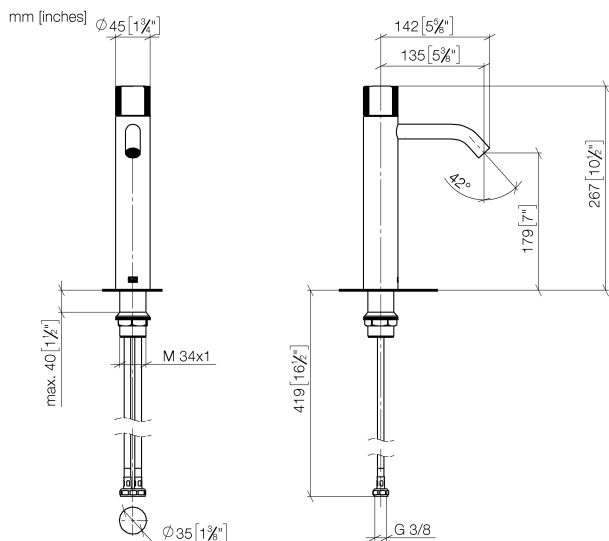

## Умывальник - Meta

META PURE Смеситель для умывальника однорычажный с удлиненной ножкой без

Артикульный номер: 33 537 664-00

- вылет 135 мм
- прогрессивный картридж
- неподвижный излив
- круглая обогащенная воздухом струя
- высота смесителя 267 мм
- высота до аэратора 179 мм
- диаметр сверлёного отверстия 35 мм
- 2х напорный шланг М 8 х 1 винченный, испытанный на герметичность
- расход макс. 5,7 л/мин
- не содержит свинца
- Группа смесителей согл. DIN 4109: 1
- Для установки на накладных раковинах.

## размерный чертеж

Все величины в мм / дюймах = мм x 0,0394

Умывальник - Meta

META PURE Смеситель для умывальника однорычажный с удлиненной ножкой без

Артикульный номер: 33 537 664-00

график расхода

## Умывальник - Meta

META PURE Смеситель для умывальника однорычажный с удлиненной ножкой без

Артикульный номер: 33 537 664-00