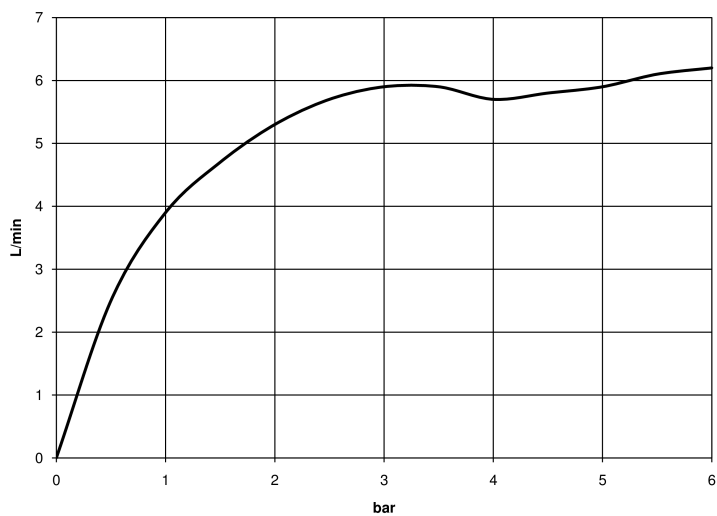

## Умывальник - Meta

META PURE Смеситель для умывальника однорычажный с удлиненной ножкой без

Артикульный номер: 33 537 664-00

- вылет 135 мм
- прогрессивный картридж
- неподвижный излив
- круглая обогащенная воздухом струя
- высота смесителя 267 мм
- высота до аэратора 179 мм
- диаметр сверлёного отверстия 35 мм
- 2х напорный шланг М 8 х 1 винченный, испытанный на герметичность
- расход макс. 5,7 л/мин
- не содержит свинца
- Группа смесителей согл. DIN 4109: 1
- Для установки на накладных раковинах.

## размерный чертеж

Все величины в мм / дюймах = мм x 0,0394

Умывальник - Meta

META PURE Смеситель для умывальника однорычажный с удлиненной ножкой без

Артикульный номер: 33 537 664-00

график расхода