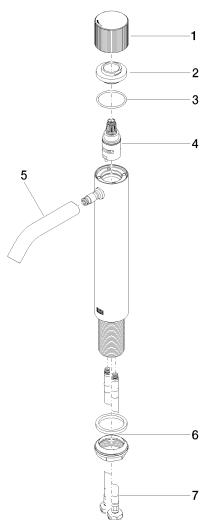

Умывальник - Meta

META PURE Смеситель для умывальника однорычажный с удлиненной ножкой без

Артикульный номер: 33 537 664-00

Спецификация запасных частей

№	Артикульный №	Наименование	Расходуемое кол-во
1	09 20 66 019-00	Ручка Ø 45 x 38 мм - хром	1
2	09 24 04 340-00	Крепление Ø 41 x 19 мм - хром	1
3	09 14 10 034 90	O-Ring EPDM 70 38,0 x 2,0 мм -	1
4	90 90 03 169 00 90		1
5	90 11 06 207 00-00		1
6	04 23 10 044 07 90		1
7	04 30 04 101 00 90	Напорный шланг M8x1 x 3/8" x 600 мм -	2