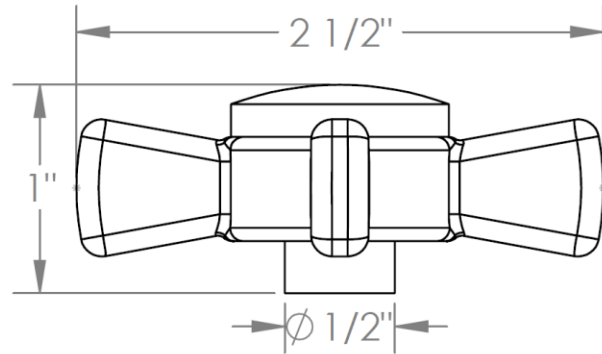

34-6524-DD3

Positioning Bar for Haley Collection

WATERMARK DESIGNS 4/11/2018

Haley Handle Options

B9M – SISTINA

DD2 – ASTAIRE

DD3 – GARBO

H4 – HARMONIE