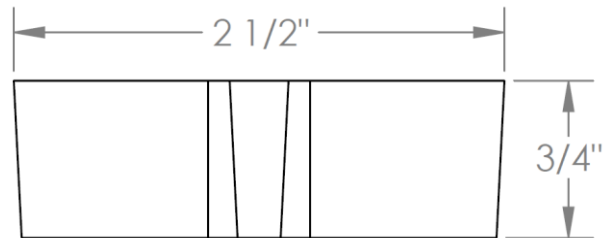

34-6524-DD3

Positioning Bar for Haley Collection

WATERMARK DESIGNS 4/11/2018

Haley Handle Options

B9M – SISTINA

DD2 – ASTAIRE

DD3 – GARBO

H4 – HARMONIE