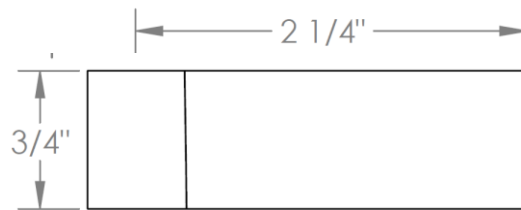

34-6524-DD3

Positioning Bar for Haley Collection

WATERMARK DESIGNS 4/11/2018

Haley Handle Options

B9M – SISTINA

DD2 – ASTAIRE

DD3 – GARBO

H4 – HARMONIE