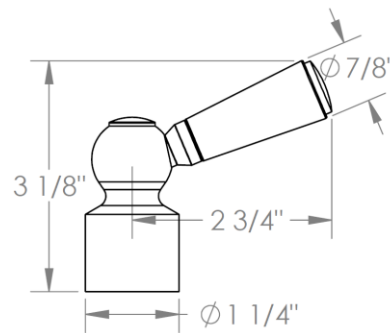

34-6524-DD3

Positioning Bar for Haley Collection

WATERMARK DESIGNS 4/11/2018

Haley Handle Options

B9M – SISTINA

DD2 – ASTAIRE

DD3 – GARBO

H4 – HARMONIE