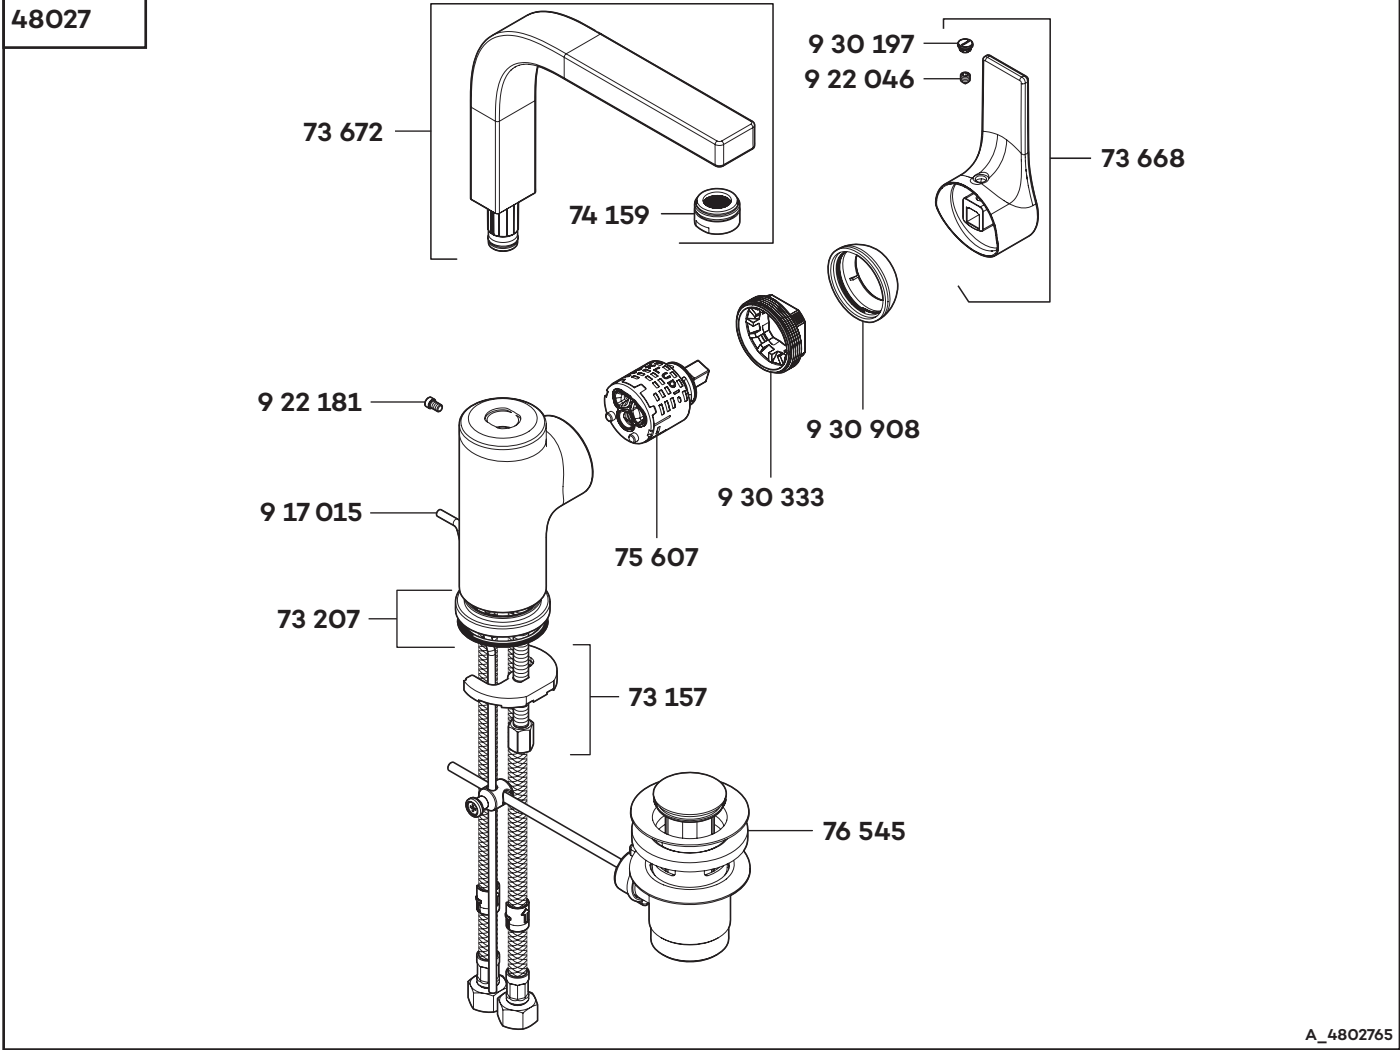

KLUDI ZENTA SL

48027	Waschtisch-Einhandmischer DN 15	single lever basin mixer DN 15	ééngreeps wastafelmengkraan 1/2"
73 157	Befestigungssatz	assembling set	bevestigingsset
73 207	Rosette	wall flange	rozet
73 668	Hebel	lever	hendel
73 672	Auslauf, komplett	spout	uitloop
74 159	Strahlregler M24x1-Z-HC	flow straightener M24x1-Z-HC	straalbreker M24x1-Z-HC
75 607	Steuereinheit	control units	besturingseenheid
76 545	Ablaufgarnitur	pop up waste	afvoergarnituur
917 015	Zugstange	lift rod	trekstang
922 046	Gewindestift	threading lathe	inbus schroef
922 181	Schraube	screw	schroef
930 197	Markierungsstopfen	red/blue insert	markeringsstop
930 333	Spannschraube	screw	spanschroef
930 908	Abdeckkappe	cover cap	afdekkap