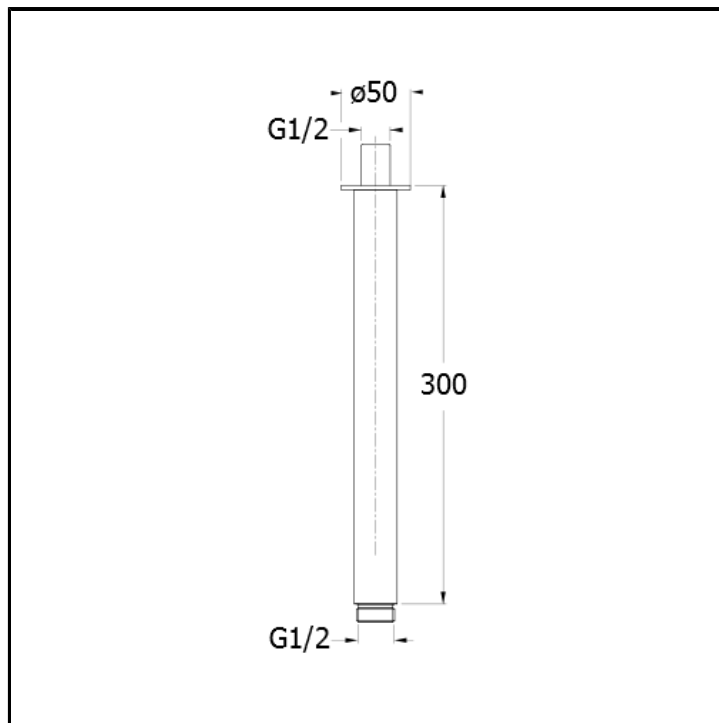

30 cm ceiling shower arm