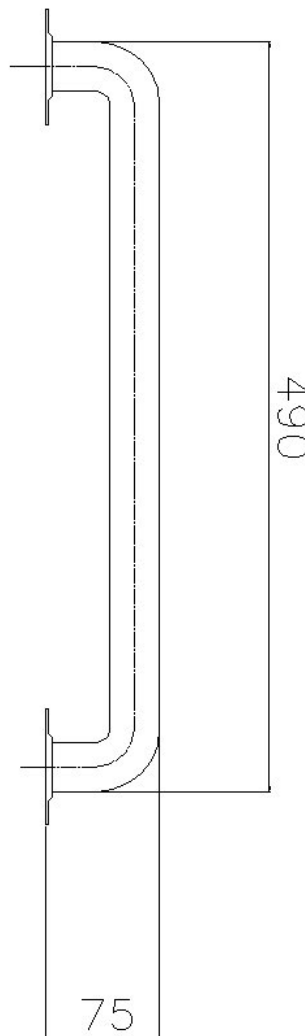

1758 00 BARRA FIJA PARA WC / LAVABO / BIDÉ INOXIDABLE

50 cm

1758 00 50 cm FIXED BAR FOR WC / BIDET & BASIN

Características

- 1) Soporte y brazo en acero inoxidable según AISI 304.
- 2) Acabado pulido

Features

- 1) Stand and bar made in stainless steel made according to AISI 304
- 2) Polished finish