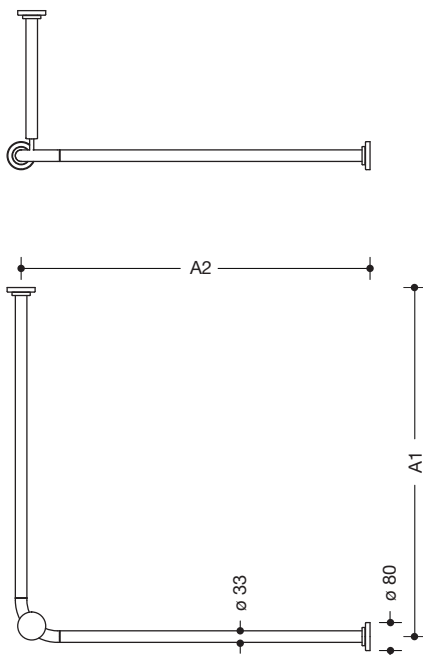

Vorhangstange, Sonderlängen 801.34.991S

- waagrecht angeordnete, im rechten Winkel verbundene Stangen mit Vorhangringen und Befestigungsrosetten mit integrierten Magneten
- dient zur Befestigung eines Duschkvorhangs
- löst sich bei einer Belastung von ca. 25 kg (wiederverwendbar)
- mit Aluminiumkern
- Achsmaße A1/A2 auf Maß gefertigt von 234 mm bis 1697 mm, Stangendurchmesser 33 mm, Rosettendurchmesser 80 mm
- mit Vorbereitung für Deckenabhängung im Bogen, Deckenabhängung suizidhemmende Ausführung erforderlich
- Befestigungsmaterial im Lieferumfang enthalten
- aus hochglänzendem Polyamid nach HEWI Farbtabelle

Abmessungen in mm

Farben

98	99	97	95	92	90	86	84	18	24	36	33	74	72	55	50
----	----	----	----	----	----	----	----	----	----	----	----	----	----	----	----

Technische Änderungen vorbehalten, 08.03.2022