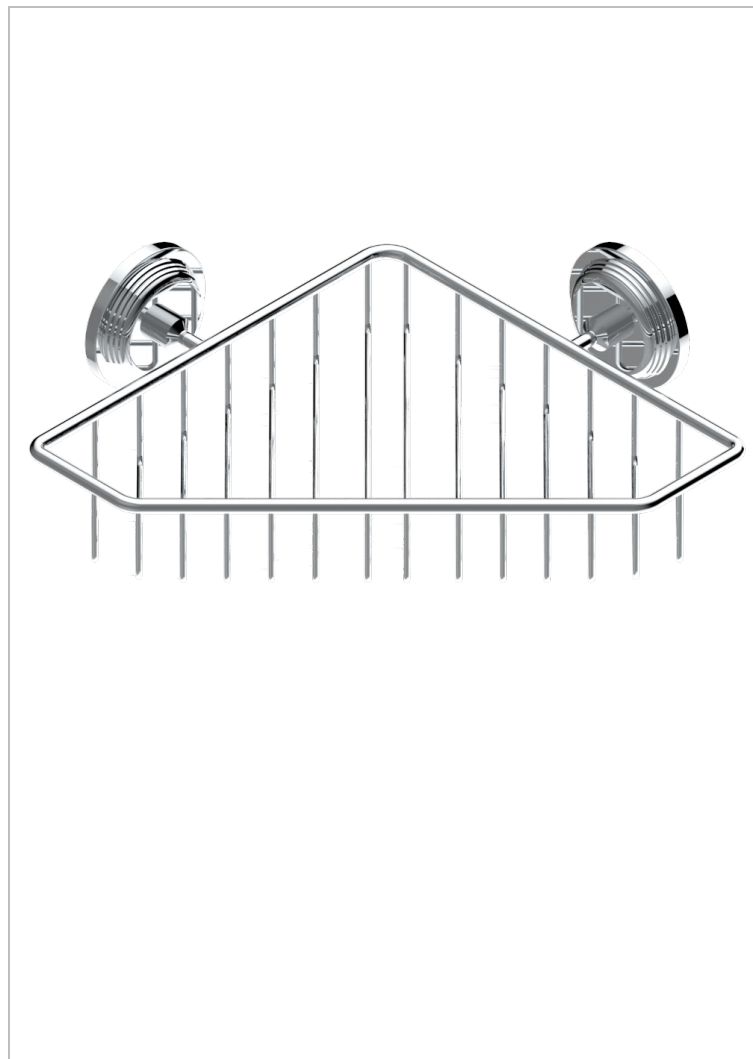

GRAND CENTRAL С МЕТАЛЛИЧЕСКИМИ РУЧКАМИ-РУКОЯТКАМИ

U9L-3623

Мыльница-сетка большая угловая с фланцами 200 x 200 мм

ХАРАКТЕРИСТИКИ

- Grand central с металлическими ручками-рукоятками
- Мыльница-сетка большая угловая с фланцами 200 x 200 мм