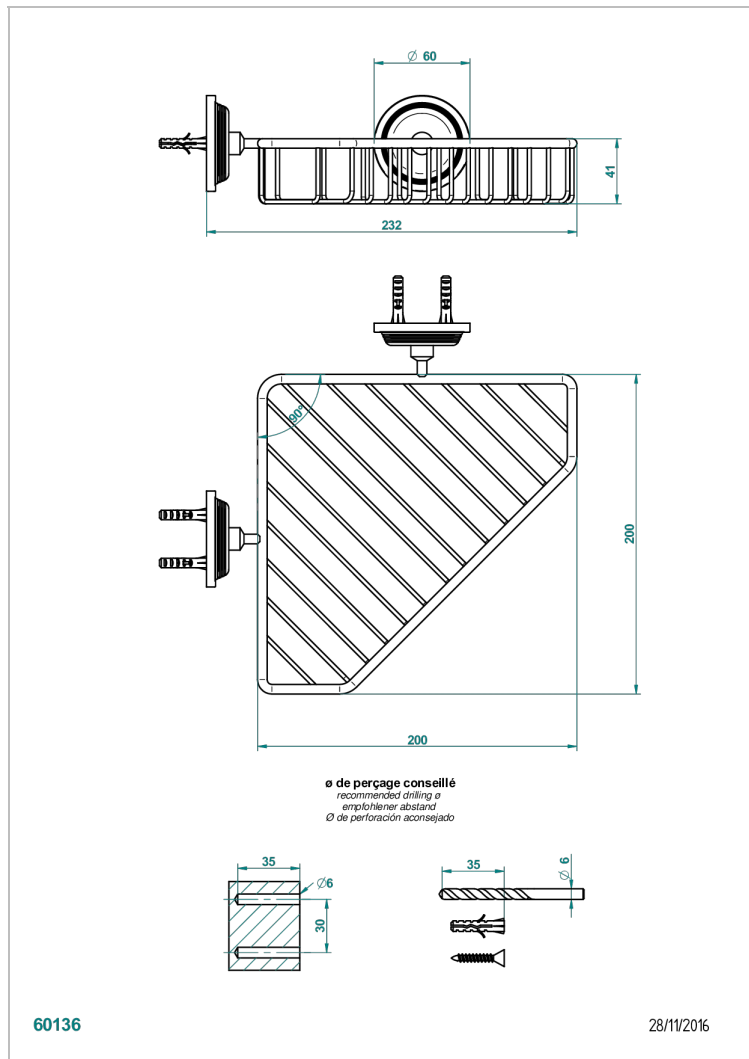

GRAND CENTRAL С МЕТАЛЛИЧЕСКИМИ РУЧКАМИ-РУКОЯТКАМИ

U9L-3623

Мыльница-сетка большая угловая с фланцами 200 x 200 мм

ХАРАКТЕРИСТИКИ

- Grand central с металлическими ручками-рукоятками
- Мыльница-сетка большая угловая с фланцами 200 x 200 мм