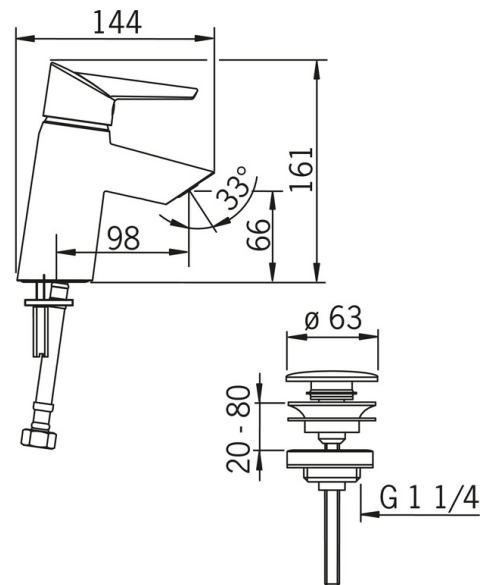

Запасные части

SP2710F

	Название	Код
01	Рычаг	601319V
02	Защитная чашечка	159053V
03	Зажимная гайка	158726
04	Картридж, комплект	158890
05	Аэратор, STD M24x1 HС А	601500V
06	Крепежный винт (10 шт.), М6x55	158727/10
07	Зажимная пластина с гайками	158697