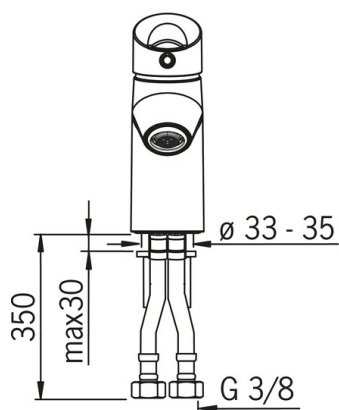

Запасные части

SP2710F

	Название	Код
01	Рычаг	601319V
02	Защитная чашечка	159053V
03	Зажимная гайка	158726
04	Картридж, комплект	158890
05	Аэратор, STD M24x1 HС А	601500V
06	Крепежный винт (10 шт.), М6x55	158727/10
07	Зажимная пластина с гайками	158697