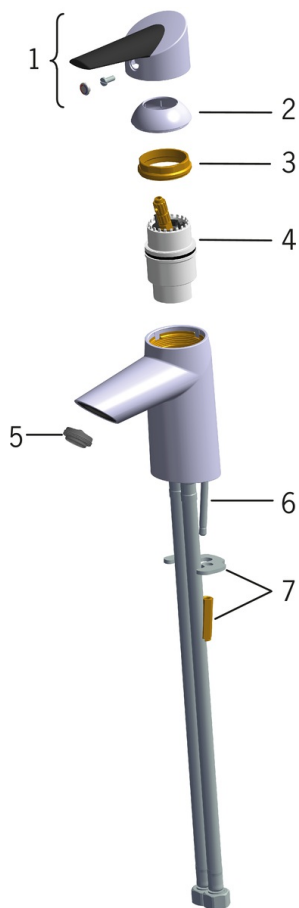

F = с гибкой подводкой

- Washbasin
- Однорычажный
- Монтаж на поверхность
- Хром
- Фиксированный излив
- Каскадный
- Удобная ручка, Однорычажный смеситель, Ручка с маркировкой X+Г воды
- Донный клапан
- Ограничитель температуры
- $\phi$  40-мм керамический картридж для управления расходом и температурой воды
- Гибкая подводка
- Пониженное содержание свинца <0.3 %

### Технические характеристики

Подключение горячей воды	<b>max. +80°C</b>
Рабочее давление	<b>50 - 1000 kPa</b>
Установочные размеры	<b>G3/8</b>
Длина/расстояние	<b>98 mm</b>
Материал	<b>Латунь/композит</b>

### Запасные части