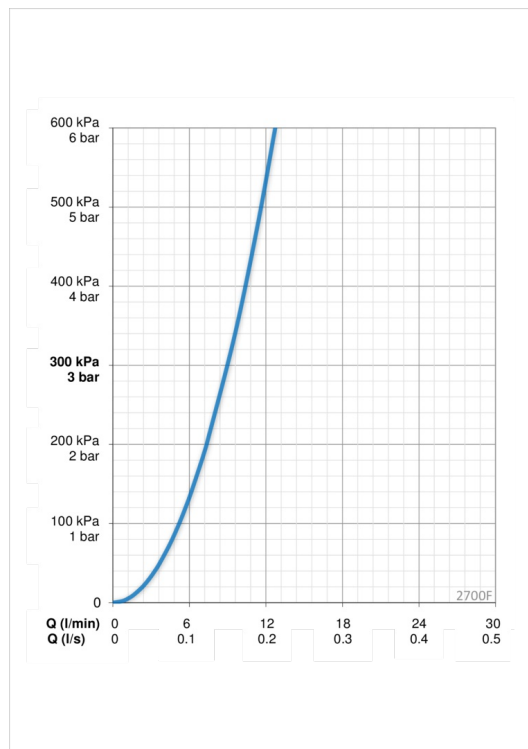

Тип разрешения

Сертификат STF	EUF129-20002662-TH1
ETA-Danmark	VA 1.42/20420
KIWA SE	1461