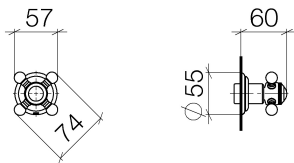

## Душ - Madison

Вентиль для скрытого монтажа запираение вправо 3/4" - хром

Артикульный номер: 36 608 361-00

- розетка Ø 55 мм
- верхняя деталь с обрезным ходовым винтом и втулкой
- 3х фарфоровая табличка HOT, COLD и NEUTRAL
- (ADA)

## размерный чертеж

Все величины в мм / дюймах = мм x 0,0394