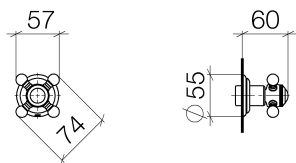

Душ - Madison

Вентиль для скрытого монтажа запираение вправо 3/4" - хром

Артикульный номер: 36 608 361-00

- розетка Ø 55 мм
- верхняя деталь с обрезным ходовым винтом и втулкой
- 3х фарфоровая табличка HOT, COLD и NEUTRAL
- (ADA)

хром

Для данного артикула требуются комплектующие.

размерный чертеж

Все величины в мм / дюймах = мм x 0,0394

Душ - Madison

Вентиль для скрытого монтажа запираение вправо 3/4" - хром

Артикульный номер: 36 608 361-00

Душ - Madison

Вентиль для скрытого монтажа запираение вправо 3/4" - хром

Артикульный номер: 36 608 361-00

Другие варианты поверхностей

платина матовая
36 608 361-06

платина
36 608 361-08

латунь
36 608 361-09