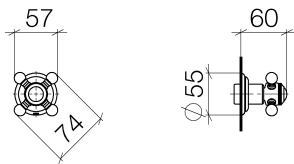

Душ - Madison

Вентиль для скрытого монтажа запирание вправо 3/4" - хром

Артикульный номер: 36 608 361-00

- розетка Ø 55 мм
- верхняя деталь с обрезным ходовым винтом и втулкой
- 3х фарфоровая табличка HOT, COLD и NEUTRAL
- (ADA)

хром

Для данного артикула требуются комплектующие.

размерный чертеж

Все величины в мм / дюймах = мм x 0,0394

Душ - Madison

Вентиль для скрытого монтажа запираение вправо 3/4" - хром

Артикульный номер: 36 608 361-00

Душ - Madison

Вентиль для скрытого монтажа запираение вправо 3/4" - хром

Артикульный номер: 36 608 361-00

Другие варианты поверхностей

платина матовая
36 608 361-06

платина
36 608 361-08

латунь
36 608 361-09

Артикульный номер: 36 608 361-00

Спецификация запасных частей

№	Артикульный №	Наименование	Расходуемое кол-во
1	90 90 03 127 00 90	Деталь верх запираение вправо 3/4" -	1
2	09 23 10 125-00	Крепление Ø 34 x 7,8 мм - хром	1
3	09 14 10 063 90	O-Ring EPDM 70 26,0 x 2,0 мм -	1
4	09 27 36 102-00	-	1
5	09 30 30 075 90	Крепление M4 x 20 мм -	1
6	09 30 11 194 90	Стопорная шайба Ø 7 x 1 мм -	1
7	09 18 30 007-00	гильза Ø 26 x 18,5 мм - хром	1
8	09 28 10 030 90	кольцо Ø 19 x 16,2 x 1 мм -	1
9	09 12 12 064-00	Крепление крышки Ø 19,4 x 24 мм - хром	1
10	09 14 15 021 90	кольцо Ø 19,5 x 5,4 мм -	1
11	09 21 02 161-00	чехол Ø 29 x 26,1 мм - хром	1
12	04 20 36 100 02-00	Ручка 57 x 57 x 34 мм - хром	1
13	04 20 36 100 00-00	Ручка 57 x 57 x 34 мм - хром	1
14	04 20 36 100 01-00	Ручка 57 x 57 x 34 мм - хром	1
15	09 20 36 005-00	Ручка Ø 28 x 7 мм - хром	1
16	09 26 01 016 90	Покрытие -	1
17	09 26 01 010 90	Покрытие -	1
18	09 26 01 011 90	Покрытие -	1