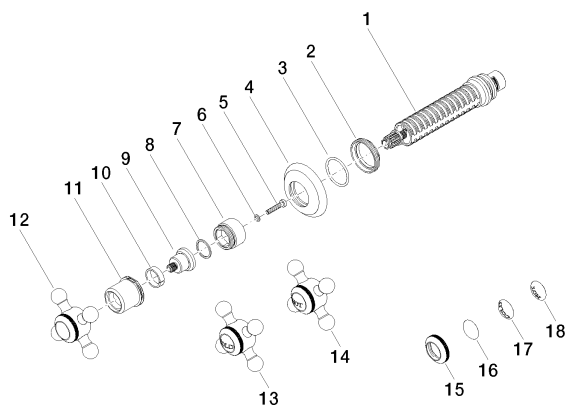

Душ - Madison

Вентиль для скрытого монтажа запирание вправо 3/4" - хром

Артикульный номер: 36 608 361-00

- розетка Ø 55 мм
- верхняя деталь с обрезным ходовым винтом и втулкой
- 3х фарфоровая табличка HOT, COLD и NEUTRAL
- (ADA)

хром

Для данного артикула требуются комплектующие.

размерный чертеж

Все величины в мм / дюймах = мм x 0,0394

Душ - Madison

Вентиль для скрытого монтажа запираение вправо 3/4" - хром

Артикульный номер: 36 608 361-00

Душ - Madison

Вентиль для скрытого монтажа запираение вправо 3/4" - хром

Артикульный номер: 36 608 361-00

Другие варианты поверхностей

платина матовая
36 608 361-06

платина
36 608 361-08

латунь
36 608 361-09

Артикульный номер: 36 608 361-00

Спецификация запасных частей

№	Артикульный №	Наименование	Расходуемое кол-во
1	90 90 03 127 00 90	Деталь верх запираение вправо 3/4" -	1
2	09 23 10 125-00	Крепление Ø 34 x 7,8 мм - хром	1
3	09 14 10 063 90	O-Ring EPDM 70 26,0 x 2,0 мм -	1
4	09 27 36 102-00	-	1
5	09 30 30 075 90	Крепление M4 x 20 мм -	1
6	09 30 11 194 90	Стопорная шайба Ø 7 x 1 мм -	1
7	09 18 30 007-00	гильза Ø 26 x 18,5 мм - хром	1
8	09 28 10 030 90	кольцо Ø 19 x 16,2 x 1 мм -	1
9	09 12 12 064-00	Крепление крышки Ø 19,4 x 24 мм - хром	1
10	09 14 15 021 90	кольцо Ø 19,5 x 5,4 мм -	1
11	09 21 02 161-00	чехол Ø 29 x 26,1 мм - хром	1
12	04 20 36 100 02-00	Ручка 57 x 57 x 34 мм - хром	1
13	04 20 36 100 00-00	Ручка 57 x 57 x 34 мм - хром	1
14	04 20 36 100 01-00	Ручка 57 x 57 x 34 мм - хром	1
15	09 20 36 005-00	Ручка Ø 28 x 7 мм - хром	1
16	09 26 01 016 90	Покрытие -	1
17	09 26 01 010 90	Покрытие -	1
18	09 26 01 011 90	Покрытие -	1