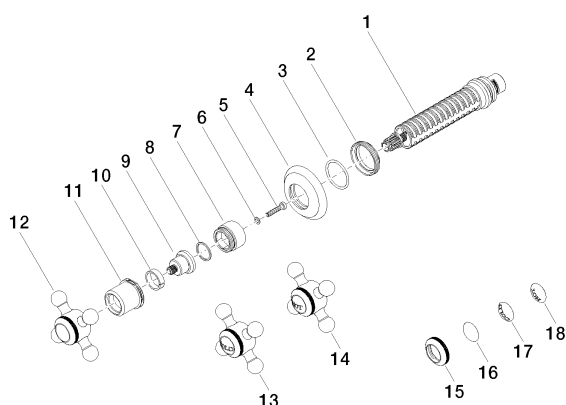

Душ - Madison

Вентиль для скрытого монтажа запираение вправо 3/4" - хром

Артикульный номер: 36 608 361-00

Спецификация запасных частей

№	Артикульный №	Наименование	Расходуемое кол-во
1	90 90 03 127 00 90	Деталь верха запираение вправо 3/4"	1
2	09 23 10 125-00	Крепление Ø 34 x 7,8 мм - хром	1
3	09 14 10 063 90	O-Ring EPDM 70 26,0 x 2,0 мм -	1
4	09 27 36 102-00	-	1
5	09 30 30 075 90	Крепление M4 x 20 мм	1
6	09 30 11 194 90	Стопорная шайба Ø 7 x 1 мм -	1
7	09 18 30 007-00	гильза Ø 26 x 18,5 мм - хром	1
8	09 28 10 030 90	кольцо Ø 19 x 16,2 x 1 мм -	1
9	09 12 12 064-00	Крепление крышки Ø 19,4 x 24 мм - хром	1
10	09 14 15 021 90	кольцо Ø 19,5 x 5,4 мм -	1
11	09 21 02 161-00	чехол Ø 29 x 26,1 мм - хром	1
12	04 20 36 100 02-00	Ручка 57 x 57 x 34 мм - хром	1
13	04 20 36 100 00-00	Ручка 57 x 57 x 34 мм - хром	1
14	04 20 36 100 01-00	Ручка 57 x 57 x 34 мм - хром	1
15	09 20 36 005-00	Ручка Ø 28 x 7 мм - хром	1
16	09 26 01 016 90	Покрытие -	1
17	09 26 01 010 90	Покрытие -	1
18	09 26 01 011 90	Покрытие -	1