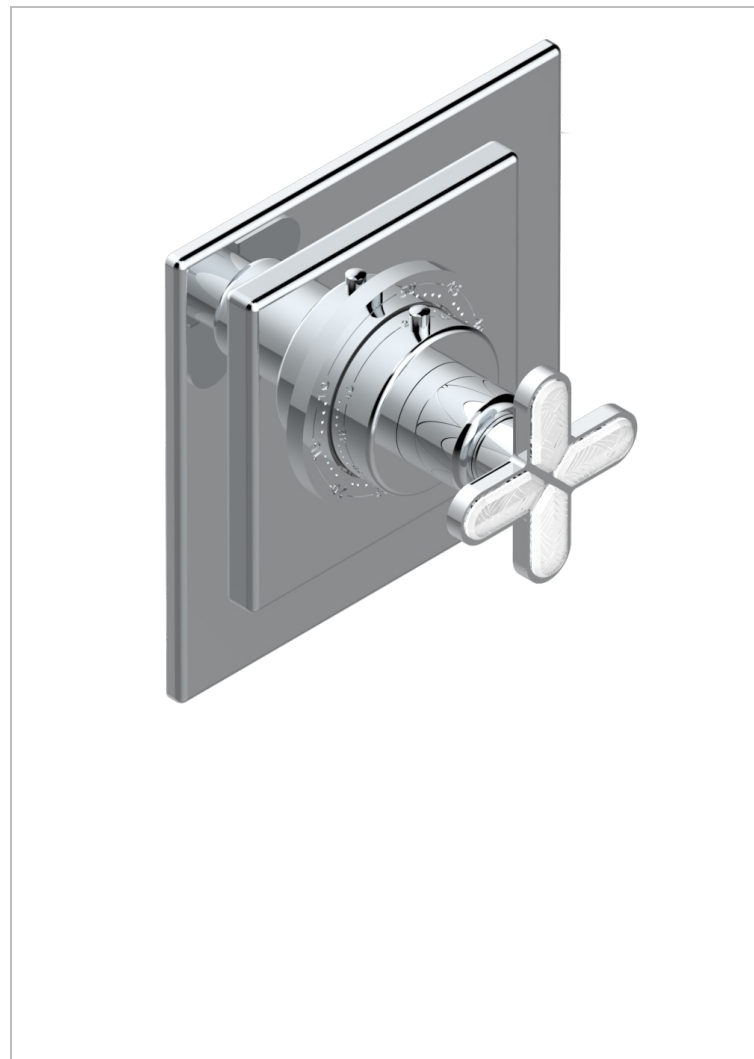

PROFIL ИНКРУСТАЦИЯ LALIQUE

A6G-15EN16EC

Ручка регулировки для термостата EUROTHERM N°8105N, 8200N, 8300

THG[®]
PARIS

ХАРАКТЕРИСТИКИ

- Профил инкрустация LaliQue
- Ручка регулировки для термостата EUROTHERM N°8105N, 8200N, 8300

СВЯЗАННЫЕ ТОВАРНЫЕ ПОЗИЦИИ

- Ref. G00-8105N Термостат 1/2" EUROTHERM - 28 л/мин с восковым картриджем
- Ref. G00-8200N Термостат 3/4" EUROTHERM - 80 л/мин

ДОСТУПНЫЕ ВАРИАНТЫ ПОКРЫТИЙ

Blush PVD - H62
Graphite PVD - H64
Matt Umber PVD - H67
Matt blush PVD - H60
Matt graphite PVD - H65
Umber PVD - H66