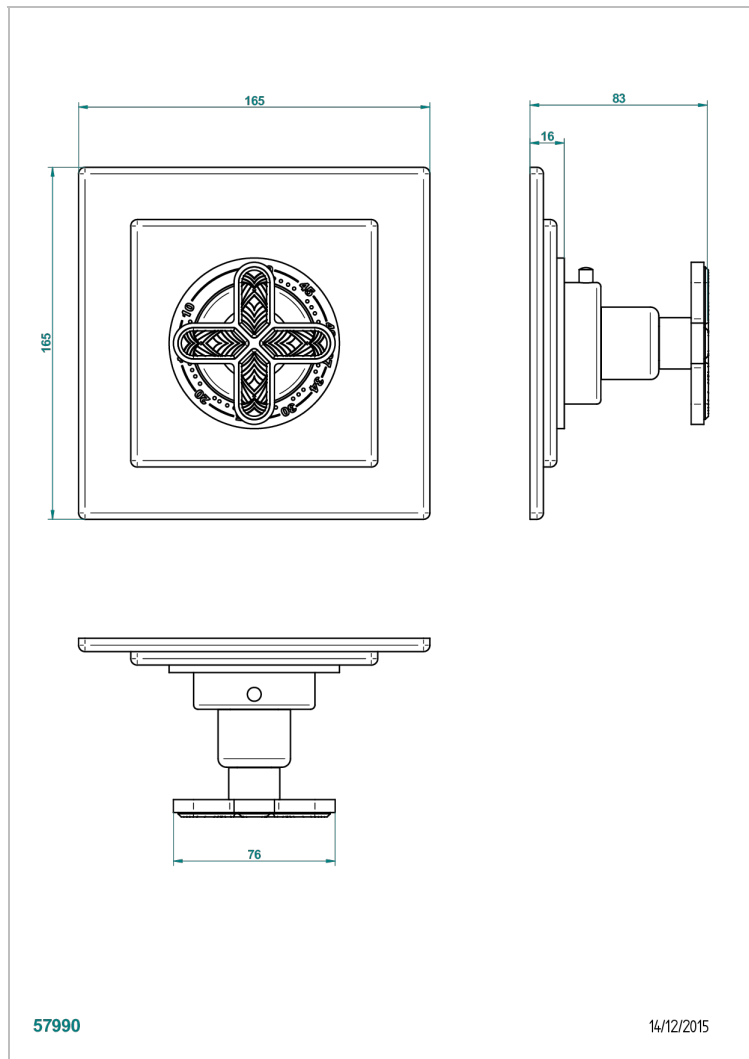

PROFIL ИНКРУСТАЦИЯ LALIQUE

A6G-15EN16EC

Ручка регулировки для термостата EUROTHERM N°8105N, 8200N, 8300

THG[®]
PARIS

ХАРАКТЕРИСТИКИ

- Профил инкрустация LaliQue
- Ручка регулировки для термостата EUROTHERM N°8105N, 8200N, 8300

СВЯЗАННЫЕ ТОВАРНЫЕ ПОЗИЦИИ

- Ref. G00-8105N Термостат 1/2" EUROTHERM - 28 л/мин с восковым картриджем
- Ref. G00-8200N Термостат 3/4" EUROTHERM - 80 л/мин

ДОСТУПНЫЕ ВАРИАНТЫ ПОКРЫТИЙ

Blush PVD - H62
Graphite PVD - H64
Matt Umber PVD - H67
Matt blush PVD - H60
Matt graphite PVD - H65
Umber PVD - H66