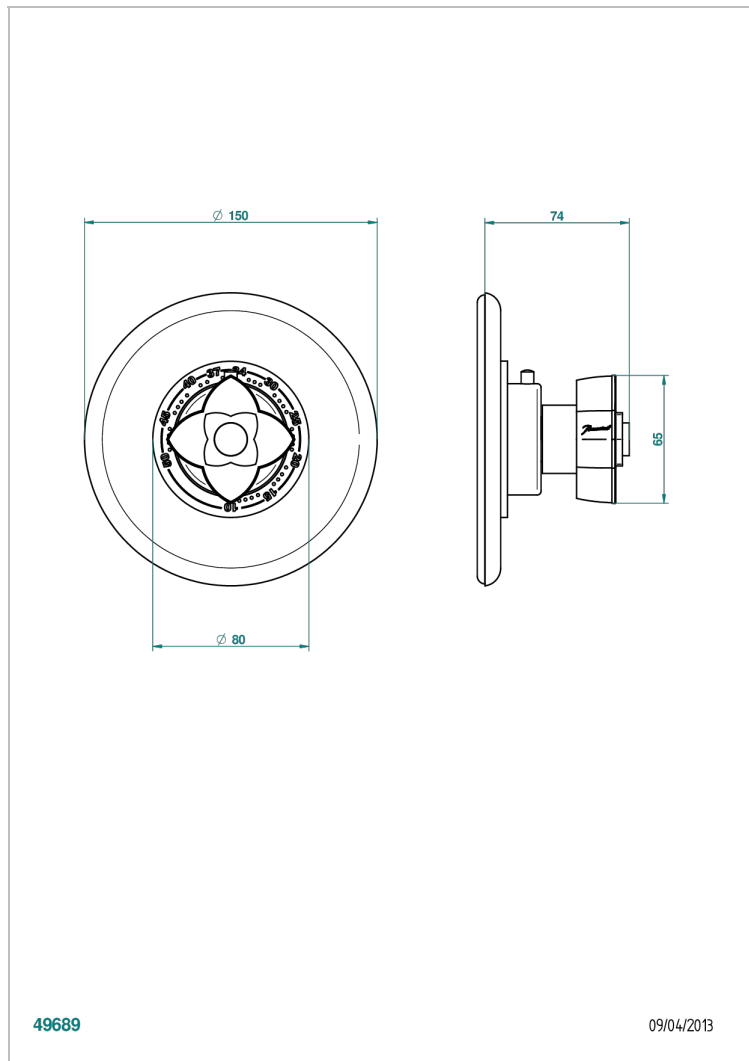

ПÉТАЛЕ DE CRISTAL, ПРОЗРАЧНЫЙ ХРУСТАЛЬ С ЗОЛОТОЙ КАЙМОЙ

THG[®]
PARIS

U6E-15EN16EM

Ручка регулировки для термостата EUROTHERM N°8105N, 8200N, 8300

ХАРАКТЕРИСТИКИ

- Pétale de Cristal, прозрачный хрусталь с золотой каймой
- Ручка регулировки для термостата EUROTHERM N°8105N, 8200N, 8300

СВЯЗАННЫЕ ТОВАРНЫЕ ПОЗИЦИИ

- Ref. G00-8105N Термостат 1/2" EUROTHERM - 28 л/мин с восковым картриджем
- Ref. G00-8200N Термостат 3/4" EUROTHERM - 80 л/мин

ДОСТУПНЫЕ ВАРИАНТЫ ПОКРЫТИЙ

Blush PVD - H62
Graphite PVD - H64
Matt Umber PVD - H67
Matt blush PVD - H60
Matt graphite PVD - H65
Umber PVD - H66