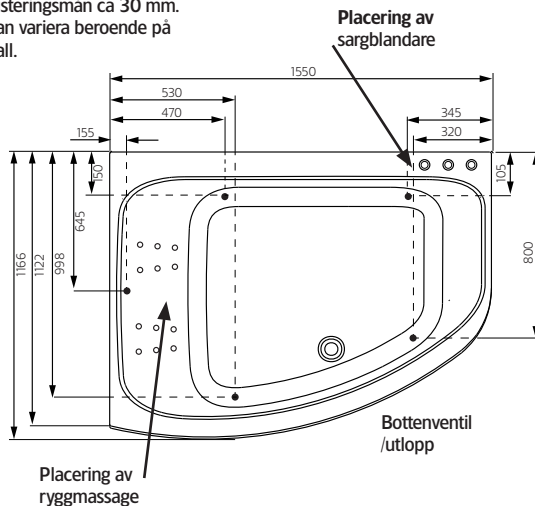

Hafa®

Aqua 160 R Duo

SE

Innan du börjar...

Placering av pump.
För el-anslutning
medföljer 1.5 m elkabel.
Anlita fackman!

Information och mått

Fotens justeringsmän ca 30 mm.
OBS – kan variera beroende på
golvets fall.

Placering stödföt (5 st) För att undvika att en stödföt hamnar mitt över golvbrunnen bör du kontrollera var karets stödfötter och utlopp är placerade.

Modell	Aqua 160 R Duo	
Storlek, mm	1550x1166x680	
Volym	383 liter	
Vattendjup	425 mm	
Kardjup inv.	495 mm	