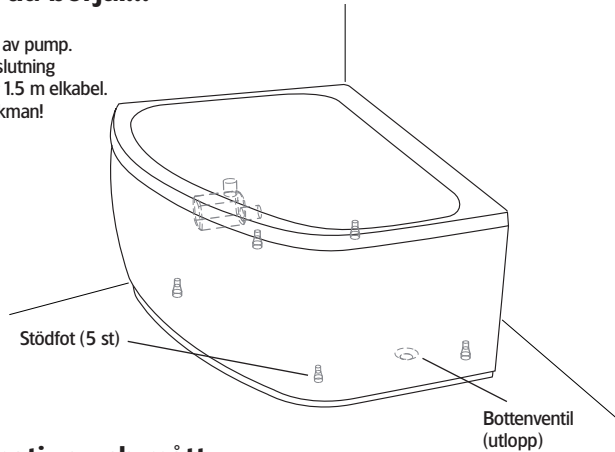

Hafa®

Aqua 160 R Duo

SE

Innan du börjar...

Placering av pump.
För el-anslutning
medföljer 1.5 m elkabel.
Anlita fackman!

Information och mått

Fotens justeringsmän ca 30 mm.
OBS – kan variera beroende på
golvets fall.

Placering stödföt (5 st) För att undvika att en stödföt hamnar mitt över golvbrunnen bör du kontrollera var karets stödfötter och utlopp är placerade.

Modell	Aqua 160 R Duo	
Storlek, mm	1550x1166x680	
Volym	383 liter	
Vattendjup	425 mm	
Kardjup inv.	495 mm	