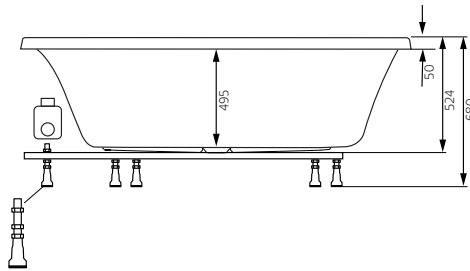

Hafa®

Aqua 160 R Duo

SE

Innan du börjar...

Placering av pump.
För el-anslutning
medföljer 1.5 m elkabel.
Anlita fackman!

Information och mått

Fotens justeringsmän ca 30 mm.
OBS – kan variera beroende på
golvets fall.

Placering stödföt (5 st) För att undvika att en stödföt hamnar mitt över golvbrunnen bör du kontrollera var karets stödfötter och utlopp är placerade.

Modell	Aqua 160 R Duo	
Storlek, mm	1550x1166x680	
Volym	383 liter	
Vattendjup	425 mm	
Kardjup inv.	495 mm	