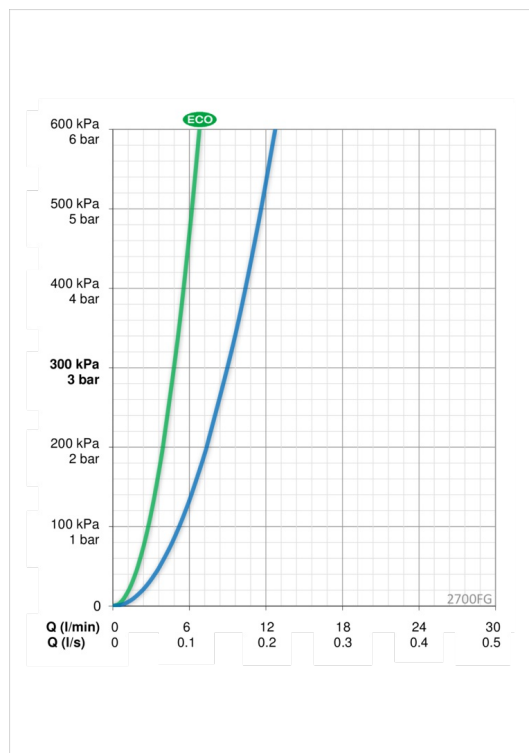

EAN: 6414150073106
static.oras.com/2700FG

Смеситель для умывальника с удобной ручкой. Оснащен эко-кнопкой, регулирующей температуру и скорость потока воды, фиксированным изливом, аэратором и донным клапаном. В производстве были использованы только экологические материалы.

F = с гибкой подводкой

- Washbasin
- Однорычажный
- Монтаж на поверхность
- Хром
- Фиксированный излив
- Каскадный
- Удобная ручка, Эко-ограничитель расхода воды, Однорычажный смеситель, Ручка с маркировкой X+Г воды
- Донный клапан
- Функция контроля за расходом воды Eco flow
- Ограничитель температуры
- Ø 40-мм керамический картридж для управления расходом и температурой воды
- Гибкая подводка
- Пониженное содержание свинца <0.3 %

ТЕХНИЧЕСКИЕ ДАННЫЕ

Параметры расхода воды

Расход воды при 300 кПа в эко-режиме	0.08 l/s
Расход воды при 300 кПа	0.15 l/s
Потеря давления при расходе 0.1 л/с	140 kPa

Технические характеристики

Подключение горячей воды	max. +80°C
Рабочее давление	50 - 1000 kPa
Установочные размеры	G3/8
Длина/расстояние	98 mm
Материал	Латунь/композит

Regulations

Стандарт EN	EN 817
Уровень шума	I (ISO 3822)

Тип разрешения

Сертификат STF	EUF129-20002662-TH1
ETA-Danmark	VA 1.42/20420
KIWA SE	1461