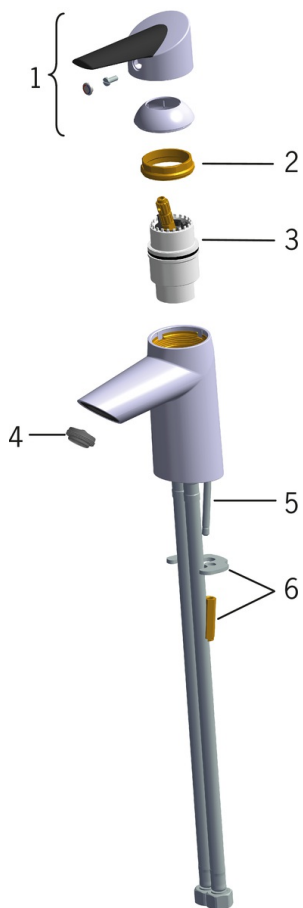

EAN: 6414150073106
static.oras.com/2700FG

Смеситель для умывальника с удобной ручкой. Оснащен эко-кнопкой, регулирующей температуру и скорость потока воды, фиксированным изливом, аэратором и донным клапаном. В производстве были использованы только экологические материалы.

F = с гибкой подводкой

- Washbasin
- Однорычажный
- Монтаж на поверхность
- Хром
- Фиксированный излив
- Каскадный
- Удобная ручка, Эко-ограничитель расхода воды, Однорычажный смеситель, Ручка с маркировкой X+Г воды
- Донный клапан
- Функция контроля за расходом воды Eco flow
- Ограничитель температуры
- Ø 40-мм керамический картридж для управления расходом и температурой воды
- Гибкая подводка
- Пониженное содержание свинца <0.3 %

Regulations

Стандарт EN	EN 817
Уровень шума	I (ISO 3822)

Тип разрешения

Сертификат STF	EUF129-20002662-TH1
ETA-Danmark	VA 1.42/20420
KIWA SE	1461

Запасные части

SP2710FG

	Название	Код
01	Рычаг	601864V
02	Зажимная гайка	158726
03	Картридж, комплект	158890
04	Аэратор, STD M24x1 HC A	601500V
05	Крепежный винт (10 шт.), M6x55	158727/10
06	Зажимная пластина с гайками	158697