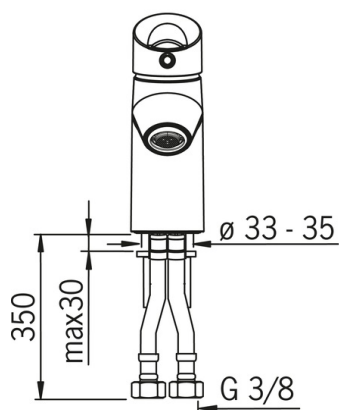

Запасные части

SP2710FG

	Название	Код
01	Рычаг	601864V
02	Зажимная гайка	158726
03	Картридж, комплект	158890
04	Аэратор, STD M24x1 HC A	601500V
05	Крепежный винт (10 шт.), M6x55	158727/10
06	Зажимная пластина с гайками	158697