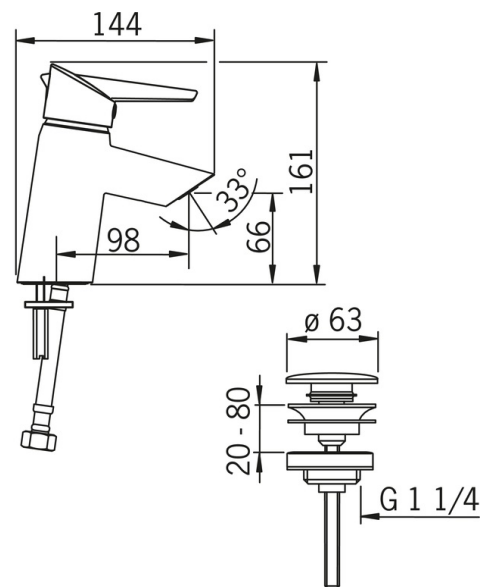

Запасные части

SP2710FG

	Название	Код
01	Рычаг	601864V
02	Зажимная гайка	158726
03	Картридж, комплект	158890
04	Аэратор, STD M24x1 HC A	601500V
05	Крепежный винт (10 шт.), M6x55	158727/10
06	Зажимная пластина с гайками	158697