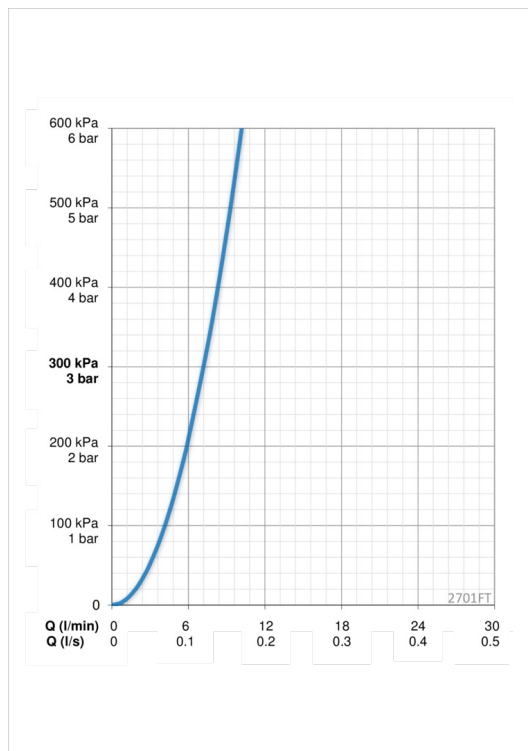

Тип разрешения

Сертификат STF	EUF129-20002662-TH3
KIWA SE	1462
UN38.3	UN38-3 Panasonic CR2450