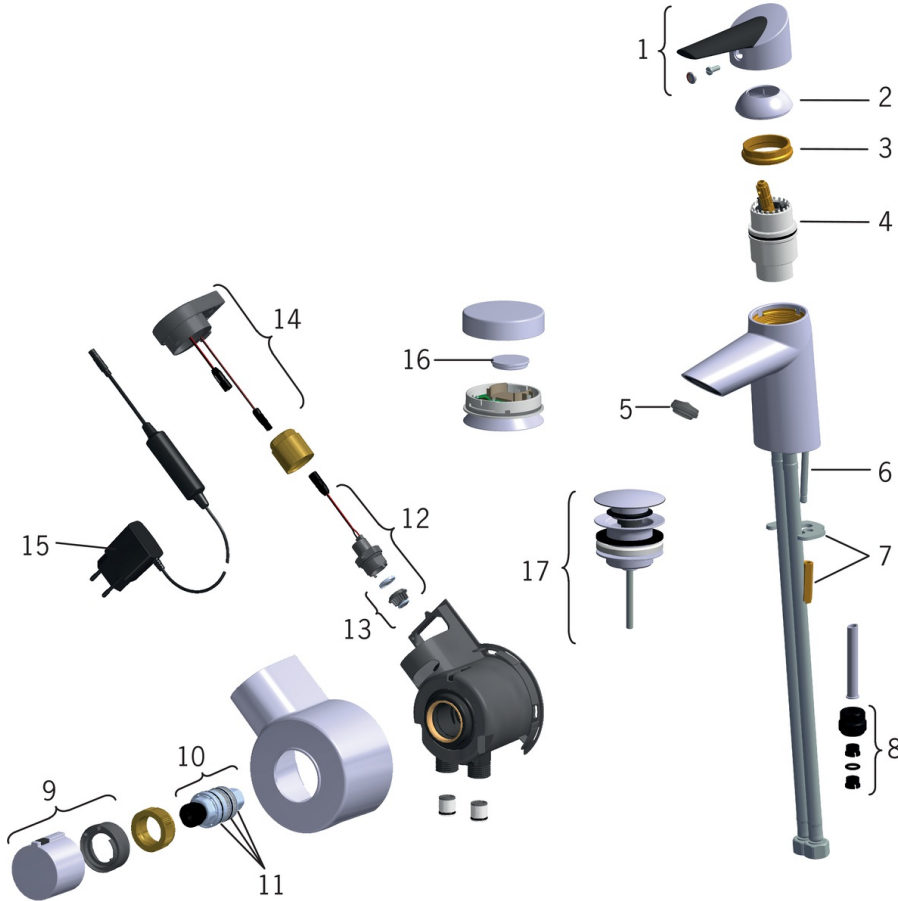

EAN: 6414150072215
static.oras.com/2701FT

Однорычажный смеситель для умывальника с удобной рукояткой, термостатическим блоком управления, smart кнопкой и донным клапаном. Удобная рукоятка, выполненная из приятного на ощупь материала, регулирует температуру и скорость потока воды. Термостатический блок управления смесителя поддерживает желаемую температуру воды на одном уровне при пользовании smart кнопкой. В производстве были использованы только экологические материалы. В комплект входит гибкая подводка.

- Washbasin
- Однорычажный, Блок питания
- Монтаж на поверхность
- Хром
- Фиксированный излив
- Однорычажный смеситель, Удобная рукоятка, Рукоятка с маркировкой X+Г воды
- Донный клапан, Типтроник
- Ограничитель температуры
- \varnothing 40-мм керамический картридж для управления расходом и температурой воды, Термостатический картридж
- Электромагнитный клапан, Блок управления, Блок питания, Индикатор разряда батареи
- Гибкая подводка
- Пониженное содержание свинца <0.3 %

Regulations

Директива EMC	C \in 2004/108/EC
Стандарт EN	EN 15091 , EN 817
Уровень шума	I (ISO 3822)
Степень защиты	IP 55 / transformer IP 20

Тип разрешения

Сертификат STF	EUF129-20002662-TH3
KIWA SE	1462
UN38.3	UN38-3 Panasonic CR2450

Запасные части

SP2701FT

Код	Название	Код
01	Рычаг	601319V
02	Защитная чашечка	159053V
03	Зажимная гайка	158726
04	Картридж, комплект	158890
05	Аэратор, STD M24x1 HC A	601500V
06	Крепежный винт (10 шт.), M6x55	158727/10
07	Зажимная пластина с гайками	158697
08	Ниппель	159684
09	Ручка регулировки температуры	159048V
10	Термостат/ узел регулировки	178780V
11	О-кольцо, комплект	178796V
12	Электромагнитный клапан, компл.	601307V
13	Мембрана	601512V
14	Блок управления, 230/5 V	601669V
15	Источник питания	601472V
16	Батарейка, CR2450 3 V Lithium	601468V
17	Донный клапан	159056V