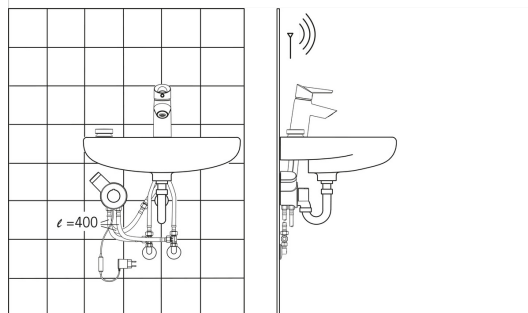

Тип разрешения

Сертификат STF	EUF129-20002662-TH3
KIWA SE	1462
UN38.3	UN38-3 Panasonic CR2450