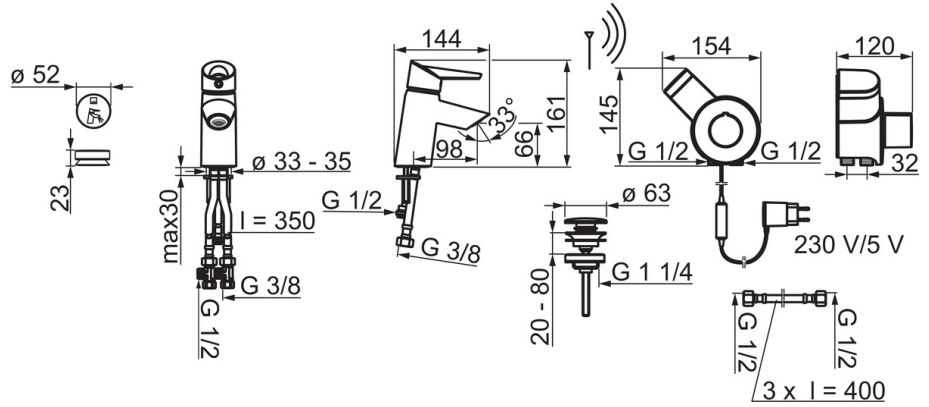

Запасные части

SP2701FT

Код	Название	Код
01	Рычаг	601319V
02	Защитная чашечка	159053V
03	Зажимная гайка	158726
04	Картридж, комплект	158890
05	Аэратор, STD M24x1 HC A	601500V
06	Крепежный винт (10 шт.), M6x55	158727/10
07	Зажимная пластина с гайками	158697
08	Ниппель	159684
09	Ручка регулировки температуры	159048V
10	Термостат/ узел регулировки	178780V
11	О-кольцо, комплект	178796V
12	Электромагнитный клапан, компл.	601307V
13	Мембрана	601512V
14	Блок управления, 230/5 V	601669V
15	Источник питания	601472V
16	Батарейка, CR2450 3 V Lithium	601468V
17	Донный клапан	159056V