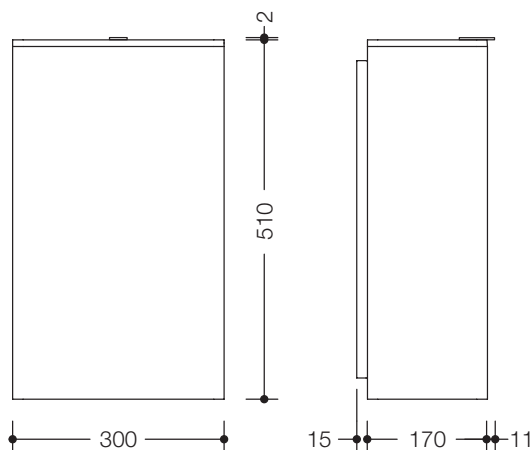

### Papierabfallbehälter mit Deckel 805.05.110

- kubischer Grundkörper mit eingerücktem Wandsockel
- dient als Abfallbehälter für benutzte Papierhandtücher
- Fassungsvermögen ca. 25 l
- unsichtbare, integrierte Beutelhalterung
- Deckel mit Hebelasche
- 300 mm breit, 510 mm hoch und 170 mm tief, Wandsockel 15 mm tief
- zur Wandmontage
- Behälter und Deckel aus hochwertigem Edelstahl mit matt geschliffener Oberfläche
- Einwurföffnung aus hochwertigem Polyamid in den HEWI Farben 90 (Tiefschwarz), 92 (Anthrazitgrau), 98 (Signalweiß) oder 99 (Reinweiß)

### Abmessungen in mm