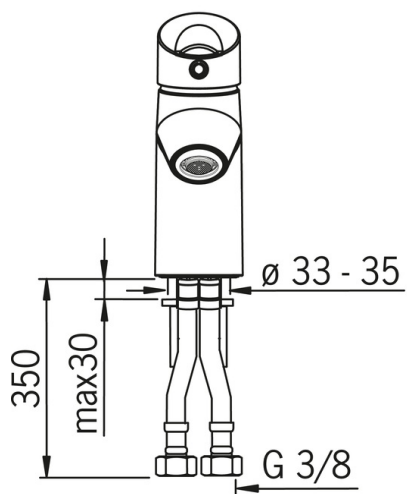

Запасные части

SP2710F

	Название	Код
01	Рычаг	601319V
02	Защитная чашечка	159053V
03	Зажимная гайка	158726
04	Картридж, комплект	158890
05	Аэратор, STD M24x1 HC A	601500V
06	Крепежный винт (10 шт.), M6x55	158727/10
07	Зажимная пластина с гайками	158697