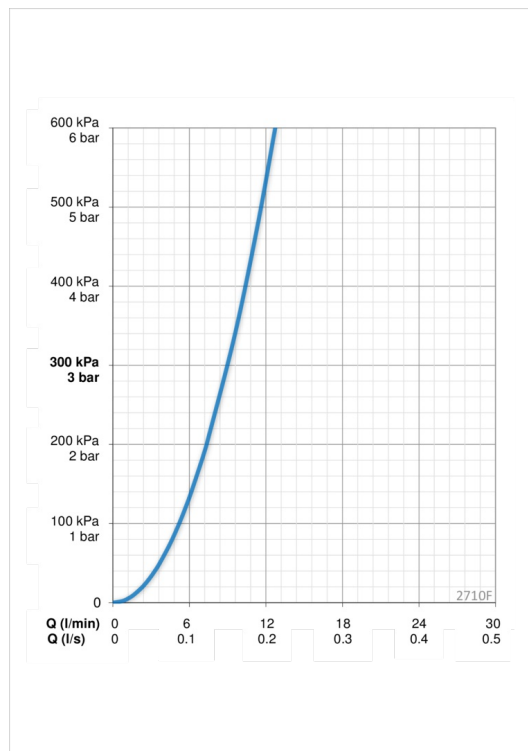

Тип разрешения

Сертификат STF	EUFI29-20002662-TH1
ETA-Danmark	VA 1.42/20420
KIWA SE	1461