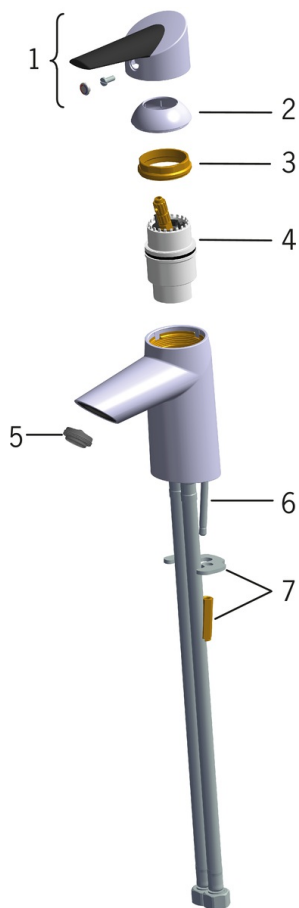

EAN: 6414150069918
static.oras.com/2710F

Смеситель для умывальника с удобной ручкой, фиксированным изливом и аэратором. В производстве были использованы только экологические материалы.

F = с гибкой подводкой

- Washbasin
- Однорычажный
- Монтаж на поверхность
- Хром
- Фиксированный излив
- Каскадный
- Удобная ручка, Однорычажный смеситель, Ручка с маркировкой X+Г воды
- Ограничитель температуры
- ϕ 40-мм керамический картридж для управления расходом и температурой воды
- Гибкая подводка
- Пониженное содержание свинца <0.3 %

Regulations

Стандарт EN	EN 817
Уровень шума	I (ISO 3822)

Тип разрешения

Сертификат STF	EUFI29-20002662-TH1
ETA-Danmark	VA 1.42/20420
KIWA SE	1461

Запасные части

SP2710F

	Название	Код
01	Рычаг	601319V
02	Защитная чашечка	159053V
03	Зажимная гайка	158726
04	Картридж, комплект	158890
05	Аэратор, STD M24x1 HC A	601500V
06	Крепежный винт (10 шт.), M6x55	158727/10
07	Зажимная пластина с гайками	158697