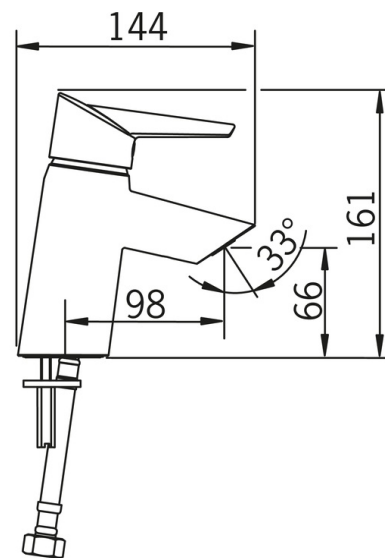

Запасные части

SP2710F

	Название	Код
01	Рычаг	601319V
02	Защитная чашечка	159053V
03	Зажимная гайка	158726
04	Картридж, комплект	158890
05	Аэратор, STD M24x1 HC A	601500V
06	Крепежный винт (10 шт.), M6x55	158727/10
07	Зажимная пластина с гайками	158697