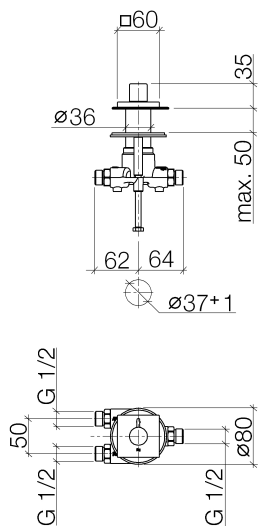

Ванна - Symetrics

Переключатель на два положения - хром

Артикульный номер: 29 125 985-00

- поворотного действия
- диаметр сверлёного отверстия 37 мм
- розетка 60 x 60 мм
- присоединение - наружная резьба 1/2"
- расход макс. 23,5 л/мин
- Группа смесителей согл. DIN 4109: 2
- Не подходит для комбинирования с Perfecto (12 614 970 90).
- (ADA)

хром

размерный чертеж

29 125 985-FF

Все величины в мм / дюймах = мм x 0,0394