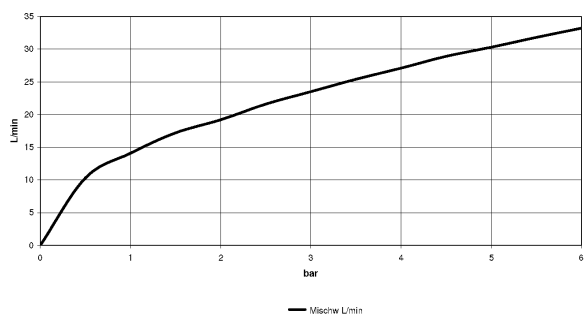

Ванна - Symetrics

Переключатель на два положения - хром

Артикульный номер: 29 125 985-00

- поворотного действия
- диаметр сверлёного отверстия 37 мм
- розетка 60 x 60 мм
- присоединение - наружная резьба 1/2"
- расход макс. 23,5 л/мин
- Группа смесителей согл. DIN 4109: 2
- Не подходит для комбинирования с Perfecto (12 614 970 90).
- (ADA)

хром

размерный чертеж

29 125 985-FF

Все величины в мм / дюймах = мм x 0,0394

Ванна - Symetrics

Переключатель на два положения - хром

Артикулный номер: 29 125 985-00

график расхода