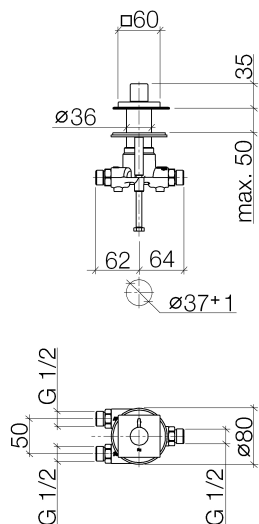

Ванна - Symetrics

Переключатель на два положения - хром

Артикульный номер: 29 125 985-00

- поворотного действия
- диаметр сверлёного отверстия 37 мм
- розетка 60 x 60 мм
- присоединение - наружная резьба 1/2"
- расход макс. 23,5 л/мин
- Группа смесителей согл. DIN 4109: 2
- Не подходит для комбинирования с Perfecto (12 614 970 90).
- (ADA)

хром

размерный чертеж

29 125 985-FF

Все величины в мм / дюймах = мм x 0,0394

Ванна - Symetrics

Переключатель на два положения - хром

Артикулный номер: 29 125 985-00

график расхода

Ванна - Symetrics

Переключатель на два положения - хром

Артикулльный номер: 29 125 985-00

Другие варианты поверхностей

платина матовая
29 125 985-06

платина
29 125 985-08

латунь сатинированная
29 125 985-28