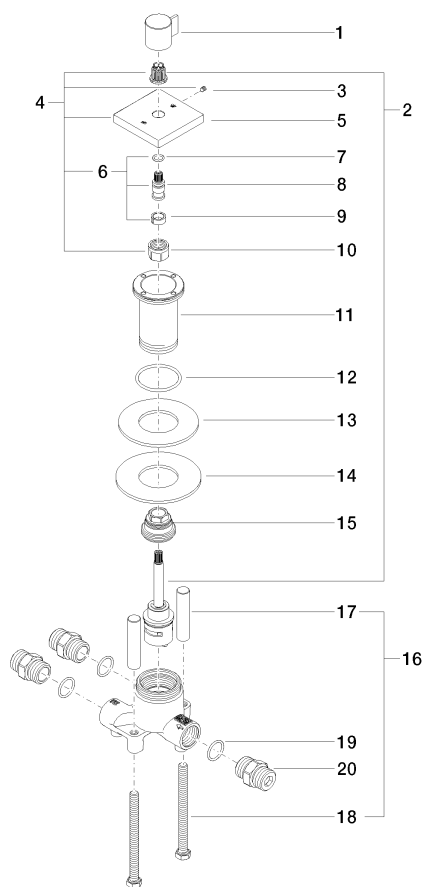

Ванна - Symetrics

Переключатель на два положения - хром

Артикульный номер: 29 125 985-00

Спецификация запасных частей

№	Артикульный №	Наименование	Расходуемое кол-во
1	09 20 98 002-00	Ручка Ø 25 x 25 мм - хром	1
2	90 90 03 211 00 90	Переключение Ø 24 x 124 мм -	1
3	04 27 98 021 00-00	крышка 60 x 60 x 28 мм - хром	1
4	04 31 11 112 00 90	Крепление M5 x 6 мм -	1
5	09 30 01 105 90	Подключение M36 x 1,5 мм -	1
6	09 14 10 143 90	O-Ring 37,77 x 2,62 мм -	1
7	09 14 05 059 90	Прокладка EPDM 70 75 x 37 x 3 мм -	1
8	09 30 11 136 90	диск Ø 80 x 3 мм -	1
9	09 24 04 223 90	Крепление Ø 32 x 24 мм -	1
10	04 30 30 153 00 90	Набор для крепления M8 x 100 мм -	1
11	09 18 40 114 90	гильза Ø 12 x 55 мм -	2
12	09 30 30 153 90	Крепление M8 x 100 мм -	2
13	09 14 10 010 90	O-Ring EPDM 70 17,0 x 2,0 мм -	3
14	09 24 03 168 10 90	нипель 1/2" x 1/2" -	3
15	09 11 03 009 90	Подключение 1/2" x 1/2" -	1
16	12 501 970 90	Напорный шланг 1/2" x 1/2" x 300 мм -	1
17	09 17 11 051 90	Подключение 50 x 47 x 20 мм -	1