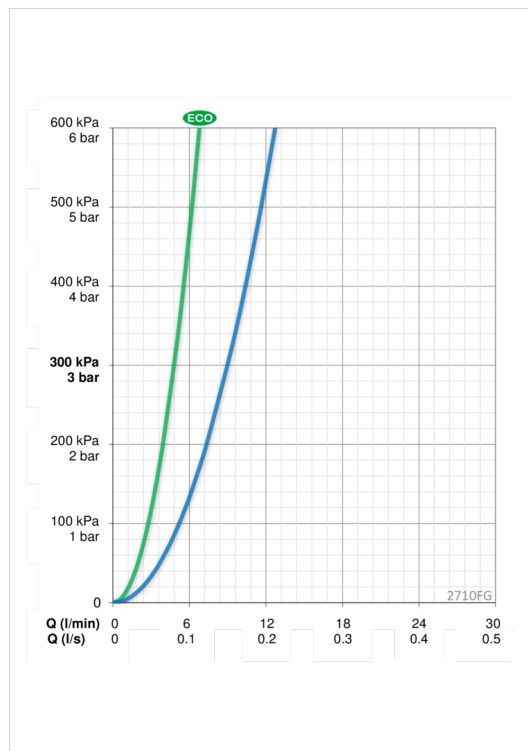

EAN: 6414150073113
static.oras.com/2710FG

Смеситель для умывальника с удобной ручкой. Оснащен эко-кнопкой, регулирующей температуру и скорость потока воды, фиксированным изливом и аэратором. В производстве были использованы только экологические материалы. F = с гибкой подводкой

- Washbasin
- Однорычажный
- Монтаж на поверхность
- Хром
- Фиксированный излив
- Каскадный
- Удобная ручка, Эко-ограничитель расхода воды, Однорычажный смеситель, Ручка с маркировкой X+Г воды
- Ограничитель температуры
- ϕ 40-мм керамический картридж для управления расходом и температурой воды
- Гибкая подводка
- Пониженное содержание свинца <0.3 %

ТЕХНИЧЕСКИЕ ДАННЫЕ

Параметры расхода воды

Расход воды при 300 кПа в эко-режиме	0.08 l/s
Расход воды при 300 кПа	0.15 l/s
Потеря давления при расходе 0.1 л/с	140 kPa

Технические характеристики

Подключение горячей воды	max. +80°C
Рабочее давление	50 - 1000 kPa
Установочные размеры	G3/8
Длина/расстояние	98 mm
Материал	Латунь/композит

Regulations

Стандарт EN	EN 817
Уровень шума	I (ISO 3822)

Тип разрешения

Сертификат STF	EUF129-20002662-TH1
KIWA SE	1461