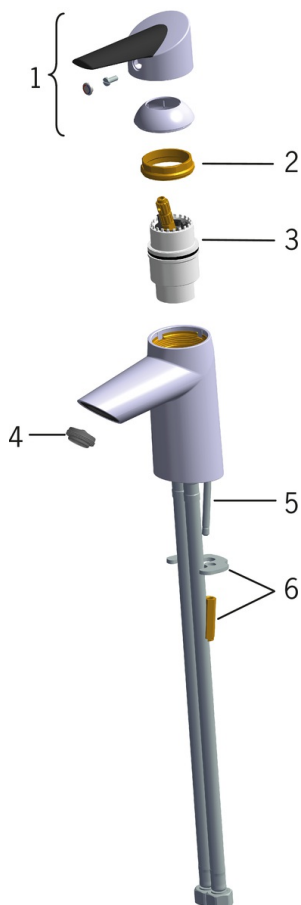

EAN: 6414150073113
static.oras.com/2710FG

Смеситель для умывальника с удобной ручкой. Оснащен эко-кнопкой, регулирующей температуру и скорость потока воды, фиксированным изливом и аэратором. В производстве были использованы только экологические материалы. F = с гибкой подводкой

- Washbasin
- Однорычажный
- Монтаж на поверхность
- Хром
- Фиксированный излив
- Каскадный
- Удобная ручка, Эко-ограничитель расхода воды, Однорычажный смеситель, Ручка с маркировкой X+Г воды
- Ограничитель температуры
- ϕ 40-мм керамический картридж для управления расходом и температурой воды
- Гибкая подводка
- Пониженное содержание свинца <0.3 %

Regulations

Стандарт EN	EN 817
Уровень шума	I (ISO 3822)

Тип разрешения

Сертификат STF	EUF129-20002662-TH1
KIWA SE	1461

Запасные части

SP2710FG

	Название	Код
01	Рычаг	601864V
02	Зажимная гайка	158726
03	Картридж, комплект	158890
04	Аэратор, STD M24x1 HC A	601500V
05	Крепежный винт (10 шт.), M6x55	158727/10
06	Зажимная пластина с гайками	158697