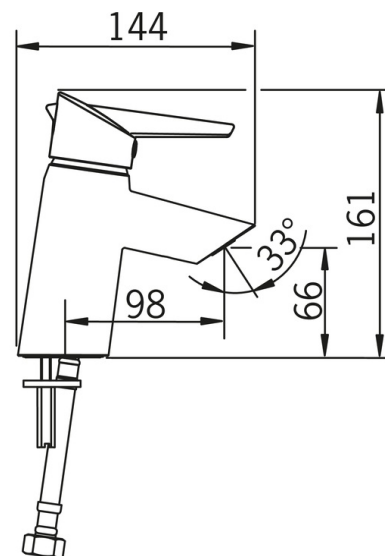

Запасные части

SP2710FG

	Название	Код
01	Рычаг	601864V
02	Зажимная гайка	158726
03	Картридж, комплект	158890
04	Аэратор, STD M24x1 HC A	601500V
05	Крепежный винт (10 шт.), M6x55	158727/10
06	Зажимная пластина с гайками	158697