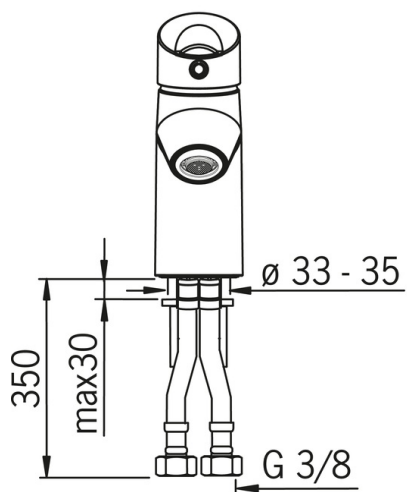

Запасные части

SP2710FG

	Название	Код
01	Рычаг	601864V
02	Зажимная гайка	158726
03	Картридж, комплект	158890
04	Аэратор, STD M24x1 HC A	601500V
05	Крепежный винт (10 шт.), M6x55	158727/10
06	Зажимная пластина с гайками	158697