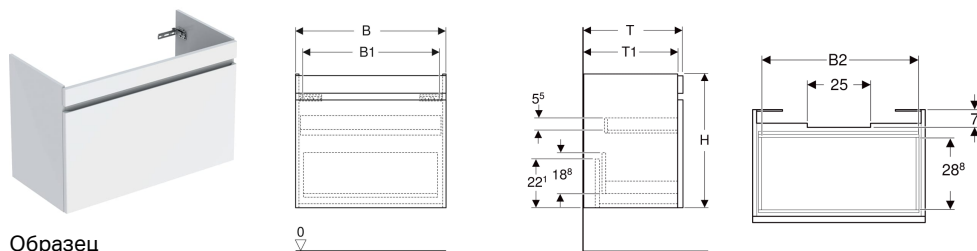

Шкафчик для раковины Geberit Renova Plan, с одним выдвижным ящиком и одним внутренним выдвижным ящиком

Характеристики

- Подвесной
- С выдвижным ящиком
- С одним внутренним выдвижным блоком
- Утопленная ручка для открывания
- Выдвижной ящик с самовтягивающимся механизмом

- Выдвижные ящики без выреза под сифон
- С защитой от конденсата
- Фронтальная часть из МДФ
- Поставляется в собранном состоянии

Технические характеристики

Материал | Влагостойкое трехслойная ДСП

Объем поставки