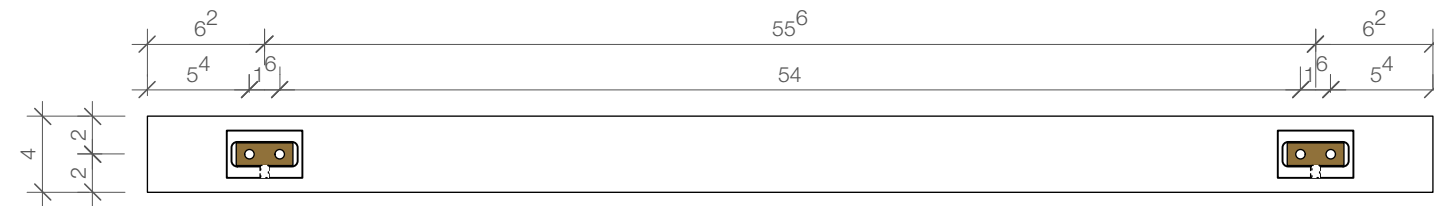

T U B E

TB HTE468

Handtuchstange
Towel rail

M 1 : 4

ø4 . 68 . 8,5cm

Chrom . *Chrome*

Alle Angaben ohne Gewähr.
Maß und Modelländerungen
vorbehalten.
*All information without
engagement. Measurement
and changes conditionally.*

Draufsicht
Top view

Unteransicht
Bottom view

Rückansicht
Back view