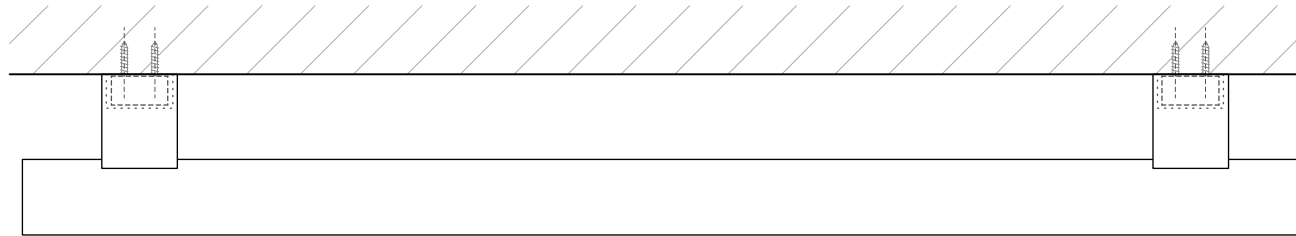

T U B E

TB HTE468

Handtuchstange
Towel rail

M 1 : 4

ø4 . 68 . 8,5cm

Chrom . *Chrome*

Alle Angaben ohne Gewähr.
Maß und Modelländerungen
vorbehalten.
*All information without
engagement. Measurement
and changes conditionally.*

Draufsicht
Top view

Unteransicht
Bottom view

Rückansicht
Back view