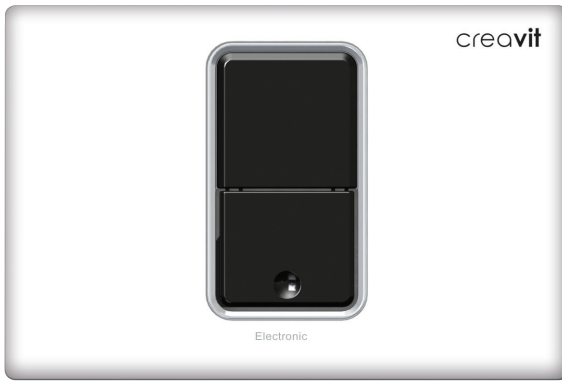

FP8001.00-FP8002.00

FP8001.00	Beyaz Fotoselli Kumanda Paneli/Elektrikli
FP8002.00	Beyaz Fotoselli Kumanda Paneli/Pilli
Koli Adedi:	10
Ürün Ağırlığı:	Elektrikli 0,77 kg, Pili 1,11 kg

Creavit önceden haber vermeksizin, ürünlerde ve teknik detaylarda değişiklik yapma hakkını saklı tutar.

Kalite Yönetim Sistemi

Müşteri Memnuniyeti Belgesi

Çevre Yönetim Sistemi

İş Sağlığı ve Güvenliği Yönetim Sistemi

LGA

Alman Standartlarına Uygunluk Belgesi

kiwa

Hollanda Standartlarına Uygunluk Belgesi

GOST - R

Rusya Standartlarına Uygunluk Belgesi

UKRSEPRO

Ukrayna Standartlarına Uygunluk Belgesi

İsrail Standartlarına Uygunluk Belgesi

Nijerya Standartlarına Uygunluk Belgesi

Türk Standartlarına Uygunluk Belgesi