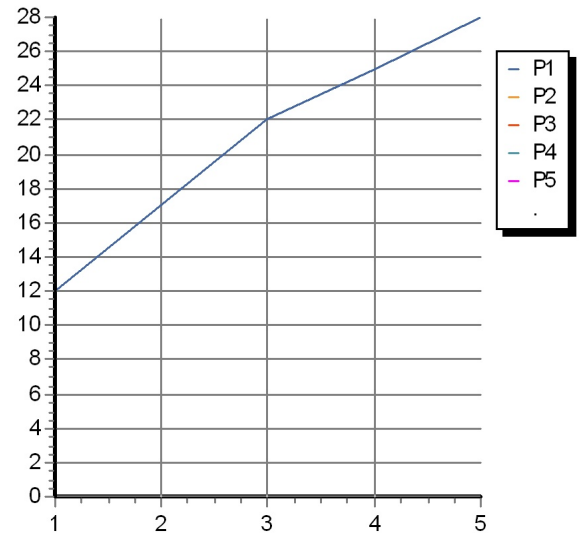

BELLAGIO

ZP3090 Portate / Flowrates (lt/min)

PRESSIONE PRESSURE	1 BAR	2 BAR	3 BAR	4 BAR	5 BAR
USCITA PRIMARIA PRIMARY OUTLET <i>P1</i>	12	17	22	25	28
<i>P2</i>					
<i>P3</i>					
<i>P4</i>					
<i>P5</i>					

BELLAGIO

ZP3090 Pesì e Misure / Weights and Sizes

Peso (Kg) Weight (lb)	3,18 (Kg)	7,01 (lb)
Volume test (dc3) - (in3)	7,50 (dc3)	457,68 (in3)
h (mm) - (in)	90,00 (mm)	3,54 (in)
L1 (mm) - (in)	250,00 (mm)	9,84 (in)
L2 (mm) - (in)	333,00 (mm)	13,11 (in)