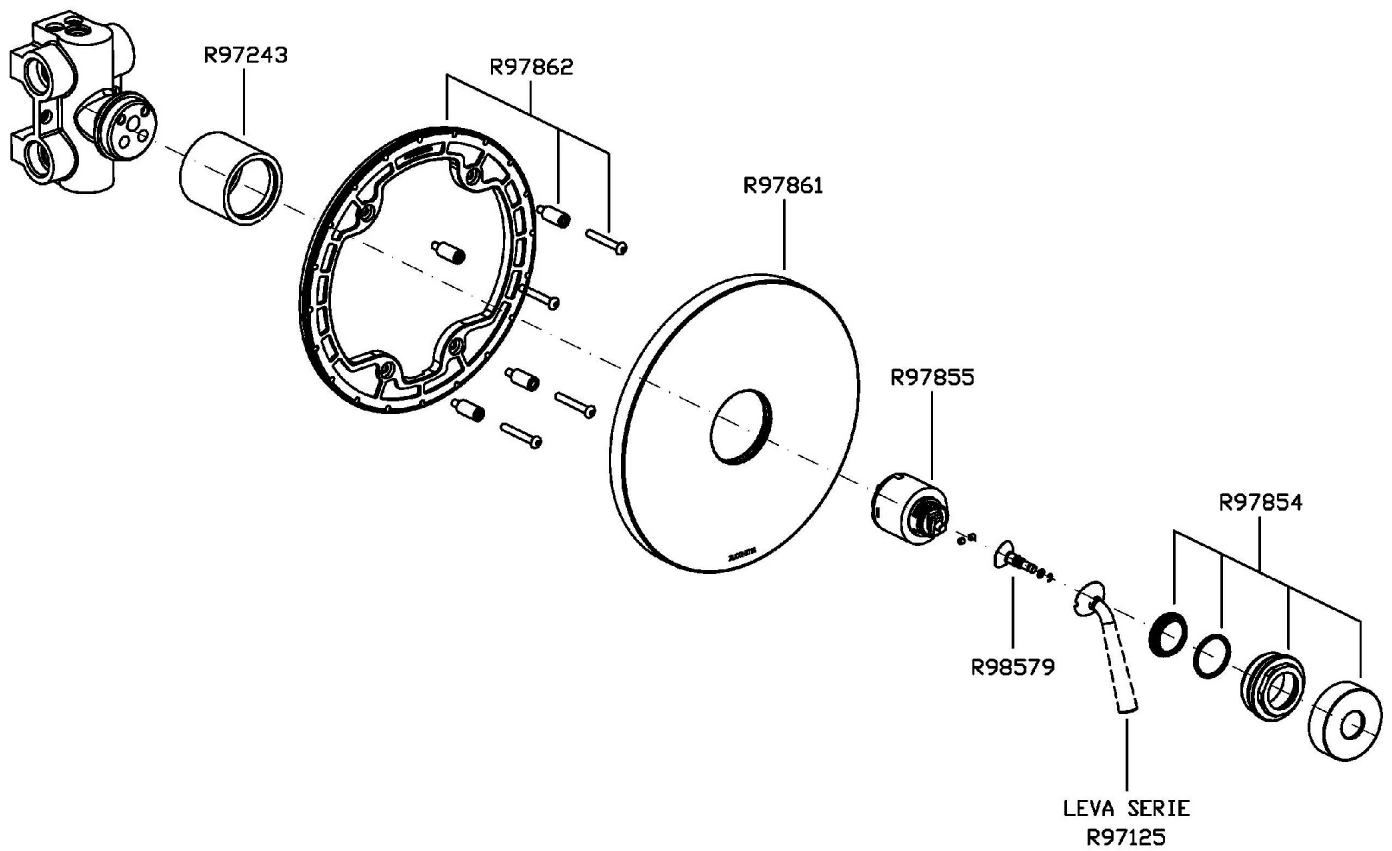

BELLAGIO

ZP3090

Miscelatore monocomando incasso doccia. / Built-in single lever shower mixer.

Miscelatore monocomando incasso doccia per corpo incasso universale Zetasystem R97800.

Built-in single lever shower mixer for Zetasystem (R97800) universal built-in body.

BELLAGIO

ZP3090 Portate / Flowrates (lt/min)

PRESSIONE PRESSURE	1 BAR	2 BAR	3 BAR	4 BAR	5 BAR
USCITA PRIMARIA PRIMARY OUTLET <i>P1</i>	12	17	22	25	28
<i>P2</i>					
<i>P3</i>					
<i>P4</i>					
<i>P5</i>					

BELLAGIO

ZP3090 Pesì e Misure / Weights and Sizes

Peso (Kg) Weight (lb)	3,18 (Kg)	7,01 (lb)
Volume test (dc3) - (in3)	7,50 (dc3)	457,68 (in3)
h (mm) - (in)	90,00 (mm)	3,54 (in)
L1 (mm) - (in)	250,00 (mm)	9,84 (in)
L2 (mm) - (in)	333,00 (mm)	13,11 (in)