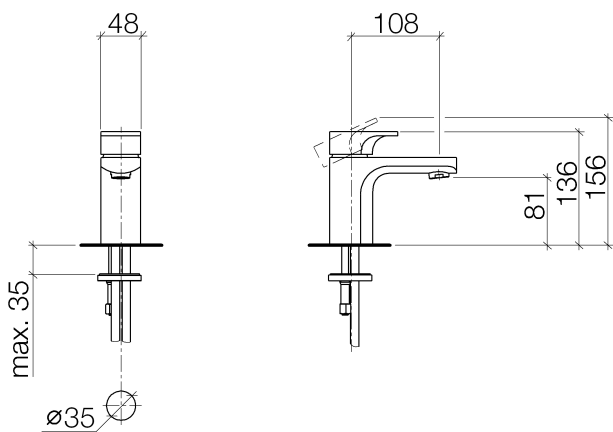

Умывальник - CULT

Смеситель для умывальника однорычажный без сливного гарнитура - хром

Артикульный номер: 33 525 960-00

- вылет 105 мм
- неподвижный излив
- круглая обогащенная воздухом струя
- высота смесителя 136 мм
- высота до аэратора 81 мм
- диаметр сверлёного отверстия 35 мм
- 2х напорный шланг М 10 x 1 ввинченный, испытанный на герметичность
- расход макс. 7 л/мин
- не содержит свинца
- Группа смесителей согл. DIN 4109: 1

хром

размерный чертеж

Все величины в мм / дюймах = мм x 0,0394