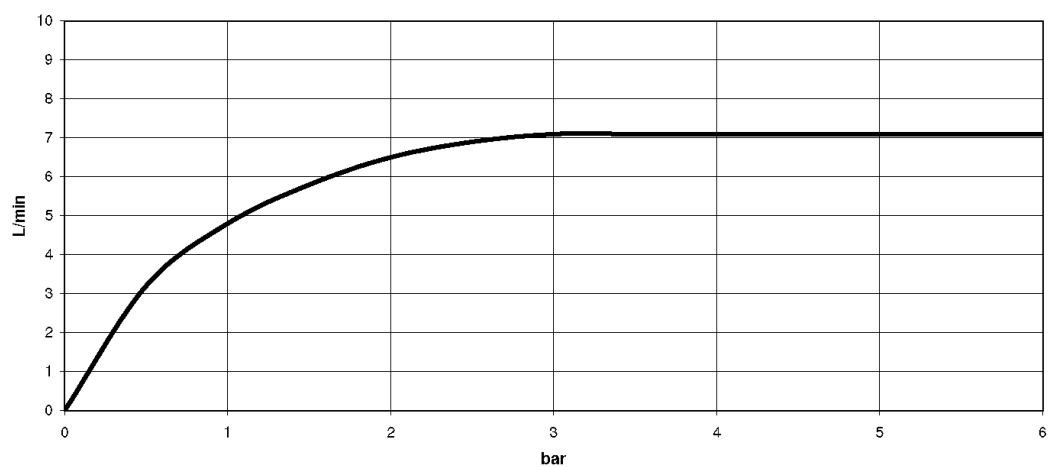

Умывальник - CULT

Смеситель для умывальника однорычажный без сливного гарнитура - хром

Артикульный номер: 33 525 960-00

- вылет 105 мм
- неподвижный излив
- круглая обогащенная воздухом струя
- высота смесителя 136 мм
- высота до аэратора 81 мм
- диаметр сверлёного отверстия 35 мм
- 2х напорный шланг М 10 х 1 винченный, испытанный на герметичность
- расход макс. 7 л/мин
- не содержит свинца
- Группа смесителей согл. DIN 4109: 1

хром

размерный чертеж

Все величины в мм / дюймах = мм x 0,0394

Умывальник - CULT

Смеситель для умывальника однорычажный без сливного гарнитура - хром

Артикульный номер: 33 525 960-00

график расхода

Умывальник - CULT