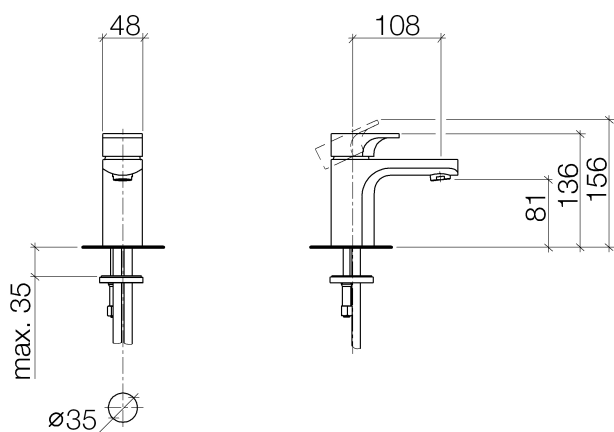

Умывальник - CULT

Смеситель для умывальника однорычажный без сливного гарнитура - хром

Артикульный номер: 33 525 960-00

- вылет 105 мм
- неподвижный излив
- круглая обогащенная воздухом струя
- высота смесителя 136 мм
- высота до аэратора 81 мм
- диаметр сверлёного отверстия 35 мм
- 2х напорный шланг М 10 х 1 винченный, испытанный на герметичность
- расход макс. 7 л/мин
- не содержит свинца
- Группа смесителей согл. DIN 4109: 1

хром

размерный чертеж

Все величины в мм / дюймах = мм x 0,0394

Умывальник - CULT

Смеситель для умывальника однорычажный без сливного гарнитура - хром

Артикульный номер: 33 525 960-00

график расхода

Умывальник - CULT

Смеситель для умывальника однорычажный без сливного гарнитура - хром

Артикульный номер: 33 525 960-00

Другие варианты поверхностей

чёрный матовый

33 525 960-33

Другие поверхности по запросу (x-tra Service)