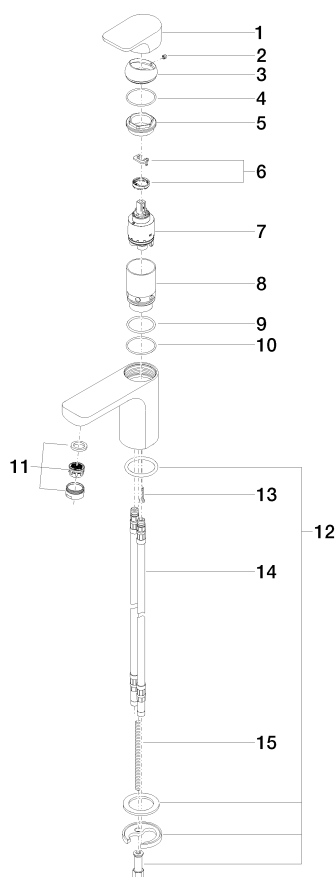

Умывальник - CULT

Смеситель для умывальника однорычажный без сливного гарнитура - хром

Артикульный номер: 33 525 960-00

Спецификация запасных частей

№	Артикульный №	Наименование	Расходуемое кол-во
1	09 20 96 001-00	рычаг 50 x 36 x 84 мм - хром	1
2	09 31 11 063 90	Крепление M5 x 4 мм -	1
3	09 28 30 017-00	чехол Ø 43 x 20 мм - хром	1
4	09 14 10 111 90	O-Ring 36,0 x 2,0 мм -	1
5	09 24 04 149 90	Крепление Ø 40 X 16 мм -	1
6	04 28 10 148 00 90	Картридж -	1
7	90 15 05 063 00 90	Картридж черный Ø 35 x 70 мм -	1
8	09 18 40 081 10 90	гильза Ø 39 x 63,5 мм -	1
9	09 14 10 119 90	O-Ring EPDM 70 33,0 x 2,5 мм -	1
10	09 14 10 034 90	O-Ring EPDM 70 38,0 x 2,0 мм -	1
11	90 23 01 118 01-00	Аэратор M24x1-AG 7,0 л/мин. - хром	1
12	04 30 11 038 75 90	Крепление Ø 52 x 1,5 мм -	1
13	09 30 30 075 90	Крепление M4 x 20 мм -	1
14	04 30 04 016 00 90	Напорный шланг M10x1 x 420 мм -	2
15	09 31 11 012 90	Крепление M8 x110 мм -	1