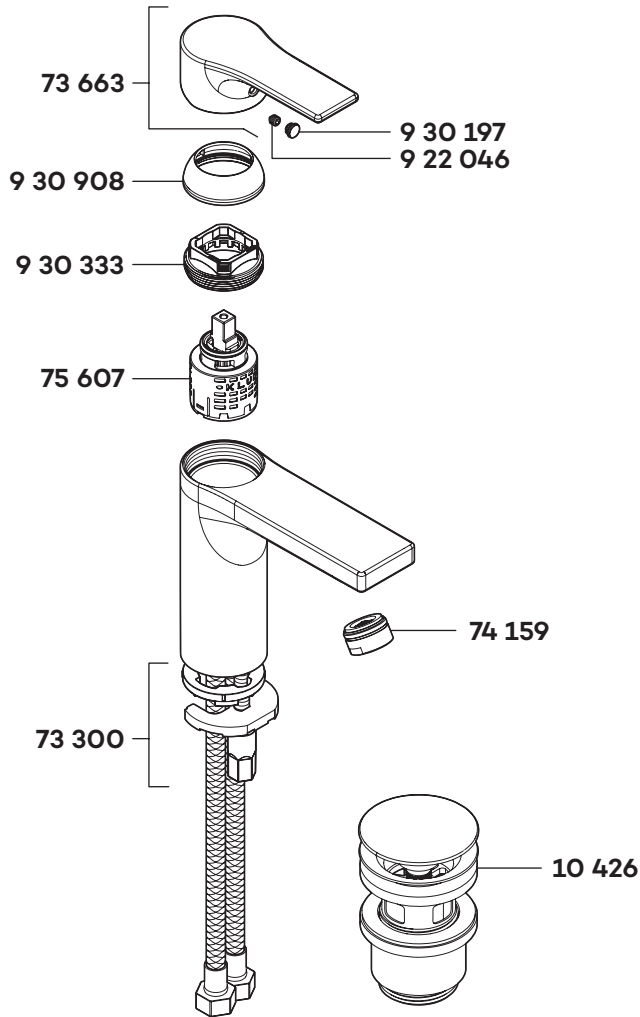

# KLUDI ZENTA SL

48298

A\_4829865

48298	Waschtisch-Einhandmischer DN 15	single lever basin mixer DN 15	ééngreeps wastafelmengkraan 1/2"
10 426	Ablaufgarnitur	pop up waste	afvoergarnituur
73 300	Befestigungssatz	assembling set	bevestigingsset
73 663	Hebel, KLUDI ZENTA SL	lever, KLUDI ZENTA SL	hendel, KLUDI ZENTA SL
74 159	Strahlregler M24x1-Z-HC	flow straightener M24x1-Z-HC	straalbreker M24x1-Z-HC
75 607	Steuereinheit K 36	control units K 36	besturingseenheid K 36
9 22 046	Gewindestift	threading lathe	inbus schroef
9 30 197	Markierungsstopfen	red/blue insert	markeringsstop
9 30 333	Spannschraube	screw	spanschroef
9 30 908	Abdeckkappe	cover cap	afdekkap