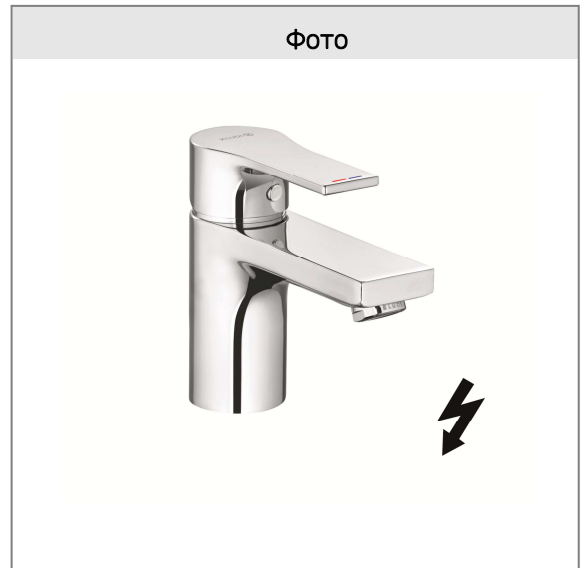

KLUDI ZENTA SL

однорычажный смеситель на умывальник 75 DN 15

№ арт.:

48 277 05 65

Поверхн.:

05 хром

Описание:

однорычажный смеситель на умывальник 75 DN 15
литой рычаг
монтаж на одно отверстие
керамический картридж с ограничителем
горячей воды
аэратор М 24 x 1
расход воды 5 л/мин при давлении 3 бара
донный клапан G 1 1/4
гибкая подводка G 3/8
для безнапорных водонагревателей

Фото

Размеры

График расхода воды