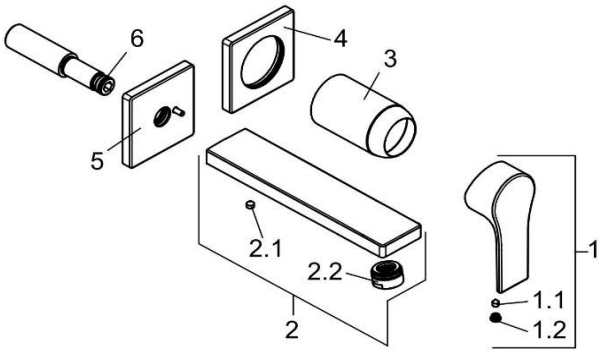

# KLUDI ZENTA SL

482440565		Unterputz-Waschtisch-Zweiloch-Wand- Einhandmischer	concealed two hole wall mounted basin mixer
1	7366305-00	HEBEL ZENTA SL	LEVER ZENTA SL
1.1	92204601-00	GEWINDESTIFT	GRUB SCREW
1.2	93019705-00	STOPFEN	PLUG
2	7366905-00	AUSLAUF	SPOUT
2.1	91700200-00	GEWINDESTIFT	GRUB SCREW
2.2	7415905-00	STRAHLREGLER	AERATOR
3	92066705-00	ABDECKHÜLSE	COVER SLEEVE
4	7381805-00	ROSETTE	ESCUTCHEON
5	7381905-00	ROSETTE	ESCUTCHEON
6	82520311-00	O - RING	O-RING