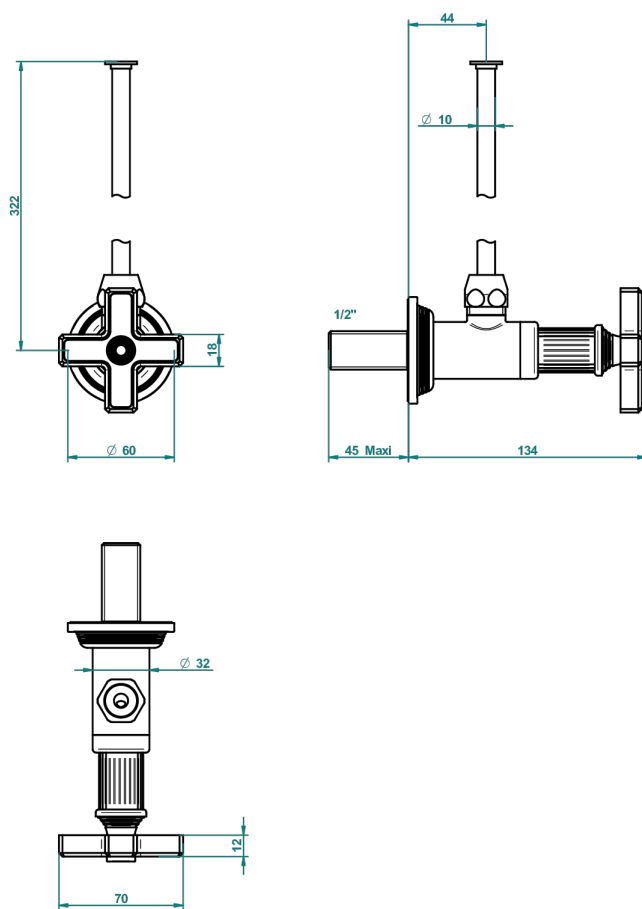

GRAND CENTRAL С РУЧКАМИ-КРЕСТИКАМИ С БЕЛЫМ ОНИКСОМ

THG[®]
PARIS

U9R-181/S

Кран запорный 1/2" стильный регулируемый с 30 см трубкой

62283

06/02/2017

ХАРАКТЕРИСТИКИ

- Grand central с ручками-крестиками с белым ониксом
- Кран запорный 1/2" стильный регулируемый с 30 см трубкой