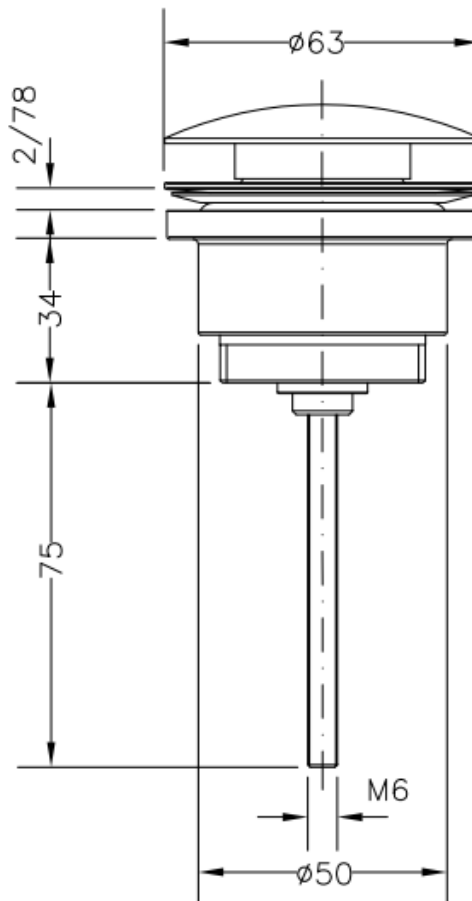

## **100211 43 VÁLVULA CLICK “LUXE” CON / SIN REBOSADERO BRONCE** **100211 43 BRONZE “LUXE” CLICK VALVE W / OUT WATER FLOW**

### **Características**

- 1) Realizada en latón según EN 12165
- 2) Acabado bronce.
- 3) Válvula universal para montaje con / sin rebosadero.
- 4) Conexión estándar G 1 ¼"
- 5) Tapa desmontable.

### **Features**

- 1) Made in brass according to EN 12165
- 2) Bronze finish.
- 3) Universal valve with / out overflow.
- 4) Standard connection G 1 ¼".
- 5) Removable cap.