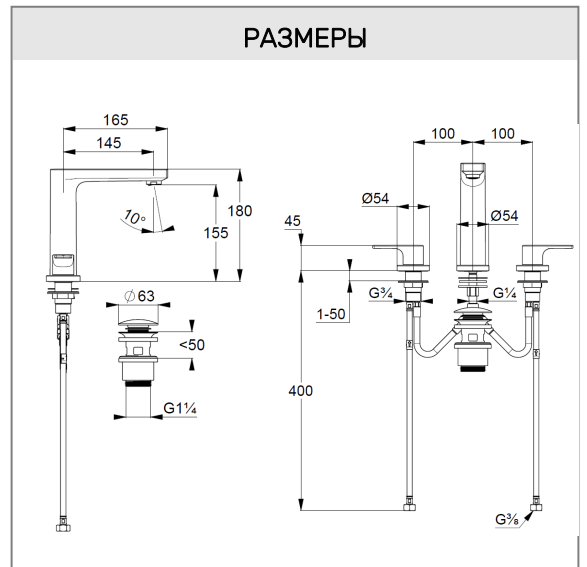

**KLUDI ZENTA SL**

смеситель на умывальник DN 15

№ артикула:  
48 393 05 65

Поверхность:  
хром

**Описание:**

смеситель на умывальник DN 15  
литой рычаг  
монтаж на 3 отверстия  
расход воды 6 л/мин при давлении 3 бара  
аэратор s-pointer Eco PCA M 24 x 1  
неповоротный излив  
керамические кран-буксы 90°  
система быстрого монтажа  
гибкая подводка G 3/8  
донный клапан G 1 1/4  
высота излива 155 мм

**ФОТО**

**РАЗМЕРЫ**

**ГРАФИК РАСХОДА ВОДЫ**