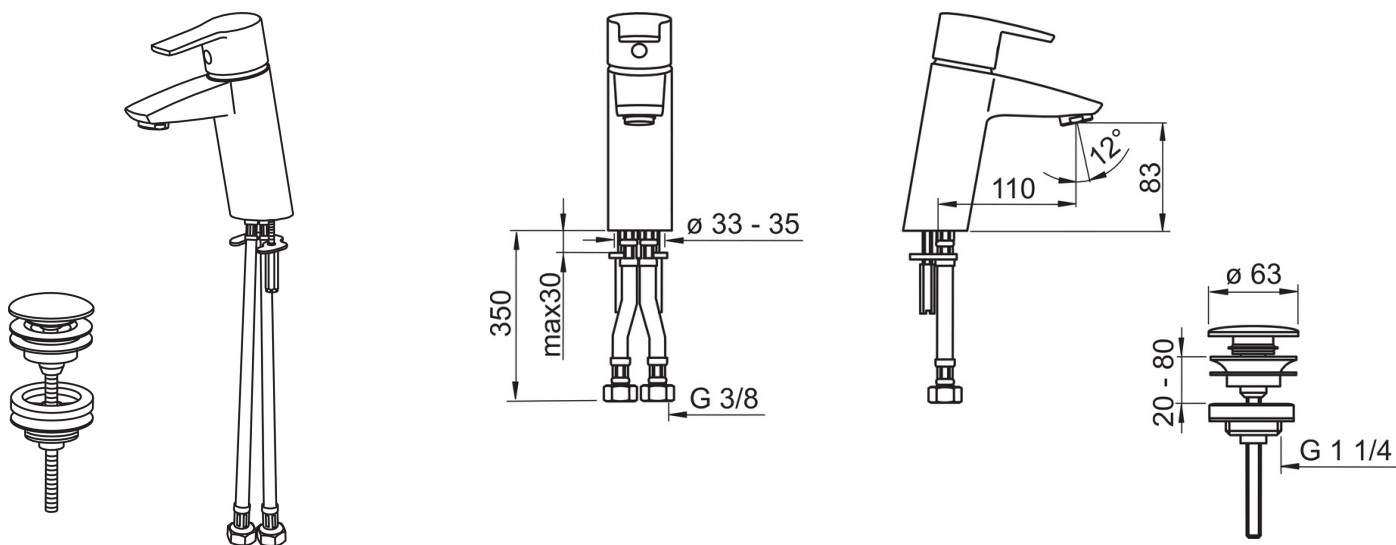

Запасные части