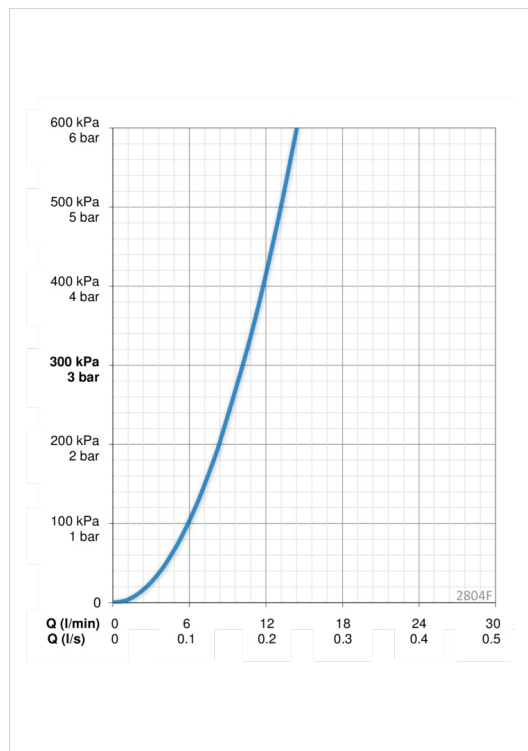

EAN: 6414150058264
static.oras.com/2804F

Смеситель для умывальника с донным клапаном, с гибкими подводками

- Washbasin
- Однорычажный
- Монтаж на поверхность
- Хром
- Фиксированный излив
- Каскадный
- Однорычажный смеситель, Ручка с маркировкой X+Г воды
- Донный клапан
- Ограничитель температуры
- ϕ 40-мм керамический картридж для управления расходом и температурой воды
- Гибкая подводка

ТЕХНИЧЕСКИЕ ДАННЫЕ

Параметры расхода воды

Расход воды при 300 кПа	0.17 l/s
Потеря давления при расходе 0.1 л/с	100 кПа

Технические характеристики

Подключение горячей воды	max. +80°C
Рабочее давление	50 - 1000 кПа
Установочные размеры	G3/8
Длина/расстояние	110 mm
Материал	Латунь

Regulations

Стандарт EN	EN 817
Уровень шума	I (ISO 3822)

Тип разрешения

Сертификат STF	VTT-RTH-04951-08
Sintef	Sintef Nr. 1322
KIWA SE	1564