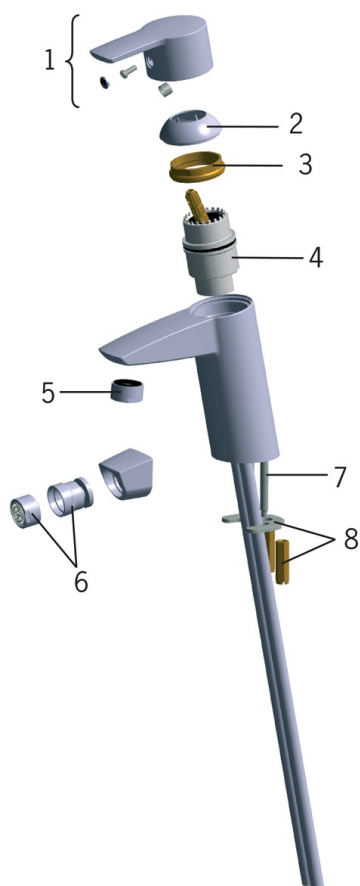

SP2810

Название	Код
01 Рычаг	159050V
02 Защитная чашечка	159053V
03 Зажимная гайка	158726
04 Картридж, комплект	158890
05 Аэратор, M24 x 1 STD HC A	232211
06 Аэратор с шарниром, M24x1/M24x1	232511
07 Крепежный винт (10 шт.), M6x55	158727/10
08 Зажимная пластина с гайками	158697